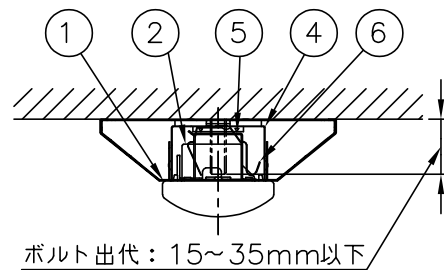

本体品名	VB40P-1504	
商品コード	0643-3703	
定格電圧	AC100~242V	
周波数	50/60Hz	
定格消費電力	4.3W	
定格電流	100V	0.44A
	200V	0.22A
	242V	0.18A
電源の種類	連続調光 PWM方式10~100%	
演色性	Ra98	
光束維持時間	40,000時間	
器具質量	2.1kg	

光源色	相関色温度	組合せ品名	ライトユニット品名	商品コード	定格光束 (lm)	消費効率 (lm/W)
昼白色	5000K	MVB4104P/40N5EDL-NX8	DLU44005/N-EDL-NX8	0643-8299	4000	93.0