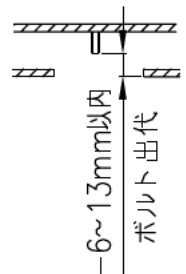

埋込み穴寸法 220×1235（単体）
220×（1251×N-20）（単体連結時）
（N=連結台数）

本体品名	EB40-2205
商品コード	0643-4245
定格電圧	AC100~242V
周波数	50/60Hz
定格消費電力	4.3W
定格電流	100V 0.44A
	200V 0.22A
	242V 0.18A
電源の種類	連続調光 PWM方式10~100%
演色性	Ra98
光束維持時間	40,000時間
器具質量	3.0kg

取付ボルト長さ

光源色	相関色温度	組合せ品名	ライトユニット品名	商品コード	定格光束 (lm)	消費効率 (lm/W)
昼白色	5000K	MEB4105/40N5EDL-NX8	DLU44005/N-EDL-NX8	0643-8299	3880	90.2

使用に関するご注意

- LED光源には光色・明るさにバラツキがあるため、同じ形式名の商品でも光色・明るさが異なることがあります。ご了承ください。
- 油煙のある場所では使わないでください。光学特性が低下する原因となります。
- 硫黄成分を含む温泉地など、腐食性ガスが発生する場所での使用はお避けください。光学特性に不具合が発生することがあります。
- 電源スイッチに片切スイッチを使用する場合、片切スイッチを電源の高圧側に設置してください。200V電源をご使用の場合は両切スイッチを使用してください。消灯時に微発光する原因となります。
- 点灯、消灯時に部品の伸縮により起こる摩擦音でポツポツときしみ音が発生する場合がありますが、異常ではありません。

安全に関するご注意

- 器具本体及びライトユニットを単体で使わないでください。必ず当社専用本体とライトユニットの組合せで使用してください。
- 一般屋内用器具です。屋外や風呂場など水気や湿気が多い場所及び腐食性ガスが発生する場所では使用しないで下さい。絶縁不良による感電や火災・落下の原因となります。
- 周囲温度は、5~35℃の範囲で使用してください。
- 天井直付専用器具です。他の取付はできません。落下・火災の原因となります。
- 送り負荷は14Aまでです。照明器具以外の負荷は接続しないでください。
- 電源線の器具間送り配線は、天井裏に電源線を戻して配線することを推奨します。器具内送り配線をする場合は、エコケーブル（EM-EE）をご使用ください。
- 火災・感電の原因となります。
- 定格電源電圧以外では、使用しないでください。
- 電源線、アース線を確実に接続してください。アースが不完全な場合には感電の原因となります。
- 安全上LED光源を直視することはおやめください。
- 断熱材、防音材を器具にかぶせて使わないでください。火災・感電の原因となります。

10	9	8	7	6	5	4	3	2	1							
			信号線端子台	取付バネ	取付金具	本体	端子台	電源	ライトユニット							
				SUS t0.4	SUS t0.8	鋼板 t0.5			PC							
			1	2	2	1	1	1	1							
			N-4621			白色塗装	N-4408	ライトユニットに組込み	乳白色							
										LED一体型ベース照明 高演色(埋込み形)						
										MEB4105/40N5EDL-NX8						
				承認		検 査		設 計		尺 度		1/10・1/5		発 行		
				藤原		-		山本		LF-996358B						
										株式会社ホタルクス