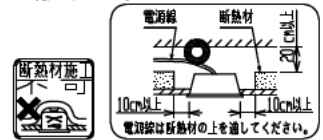

取付ボルト長さ

光源色	相関色温度	組合せ品名	ライトユニット品名	商品コード	定格光束 (lm)	消費効率 (lm/W)
昼白色	5000K	MEB4105/40N5EDL-NX8	DLU44005/N-EDL-NX8	0643-8299	3880	90.2

使用に関するご注意

- LED光源には光色・明るさにバラツキがあるため、同じ形式名の商品でも光色・明るさが異なることがあります。ご了承ください。
- 油煙のある場所では使わないでください。光学特性が低下する原因となります。
- 硫黄成分を含む温泉地など、腐食性ガスが発生する場所での使用はお避けください。光学特性に不具合が発生することがあります。
- 電源スイッチに片切スイッチを使用する場合、片切スイッチを電源の高圧側に設置してください。200V電源をご使用の場合は両切スイッチを使用してください。消灯時に微発光する原因となります。
- 点灯、消灯時に部品の伸縮により起こる摩擦音でポツポツときしみ音が発生する場合がありますが、異常ではありません。

安全に関するご注意

- 器具本体及びライトユニットを単体で使わないでください。必ず当社専用本体とライトユニットの組合せで使用してください。
- 一般屋内用器具です。屋外や風呂場など水気や湿気が多い場所及び腐食性ガスが発生する場所では使用しないで下さい。絶縁不良による感電や火災・落下の原因となります。
- 周囲温度は、5~35℃の範囲で使用してください。
- 天井直付専用器具です。他の取付はできません。落下・火災の原因となります。
- 送り負荷は14Aまでです。照明器具以外の負荷は接続しないでください。
- 電源線の器具間送り配線は、天井裏に電源線を戻して配線することを推奨します。器具内送り配線をする場合は、エコケーブル（EM-EE）をご使用ください。
- 火災・感電の原因となります。
- 定格電源電圧以外では、使用しないでください。
- 電源線、アース線を確実に接続してください。アースが不完全な場合には感電の原因となります。
- 安全上LED光源を直視することはおやめください。
- 断熱材、防音材を器具にかぶせて使わないでください。火災・感電の原因となります。