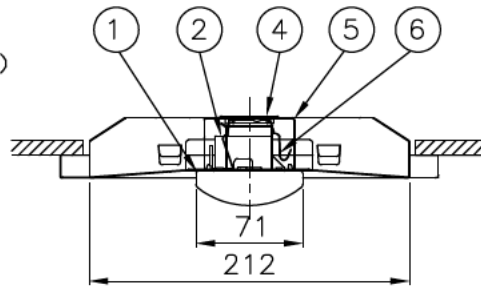

埋込み穴寸法 220×1235（単体）
 220×（1251×N-20）（単体連結時）
 （N=連結台数）

本体品名	EB40-2205
商品コード	0643-4245
定格電圧	AC100~242V
周波数	50/60Hz
定格消費電力	4.3W
定格電流	100V 0.44A
	200V 0.22A
	242V 0.18A
電源の種類	連続調光 PWM方式10~100%
演色性	Ra98
光束維持時間	40,000時間
器具質量	3.0kg