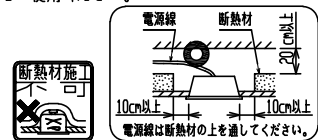

安全に関するご注意

- 器具本体及びライトユニットを単体で使用しないでください。必ず当社専用本体とライトユニットの組合せで使用してください。
- 一般屋内用器具です。屋外や風呂場など水気や湿気が多い場所及び腐食性ガスが発生する場所では使用しないで下さい。絶縁不良による感電や火災・落下の原因となります。
- 周囲温度は、5~35℃の範囲で使用してください。
- 天井直付専用器具です。他の取付はできません。落下・火災の原因となります。
- 送り負荷は14Aまでです。照明器具以外の負荷は接続しないでください。
- 電源線の器具間送り配線は、天井裏に電源線を戻して配線することを推奨します。器具内送り配線をする場合は、エコケーブル(EM-EE)をご使用ください。火災・感電の原因となります。
- 定格電源電圧以外では、使用しないでください。
- 電源線、アース線を確実に接続してください。アースが不完全な場合には感電の原因となります。
- 安全上LED光源を直視することはおやめください。
- 断熱材、防音材を器具にかぶせて使用しないでください。火災・感電の原因となります。