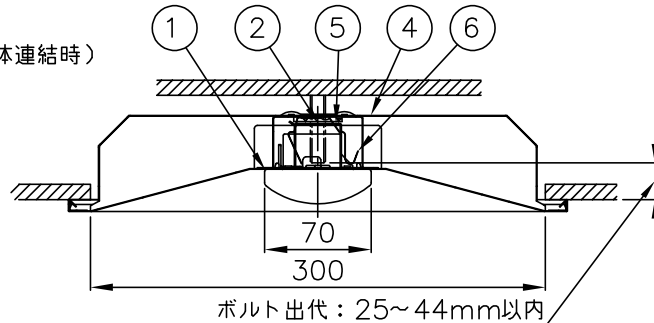

埋込み穴寸法 300×1257(単体)
 300×(1278×N-20)(単体連結時)
 (N=連結台数)

本体品名	EB40-3004
商品コード	0643-3604
定格電圧	AC100~242V
周波数	50/60Hz
定格消費電力	4.3W
定格電流	100V 0.44A
	200V 0.22A
	242V 0.18A
電源の種類	連続調光 PWM方式10~100%
演色性	Ra98
光束維持時間	40,000時間
器具質量	3.5kg