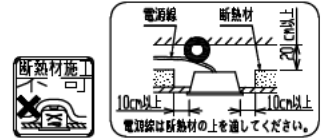

安全に関するご注意

- 器具本体及びライトユニットを単体で使用しないでください。必ず当社専用本体とライトユニットの組合せで使用してください。
- 一般屋内用器具です。屋外や風呂場など水気や湿気が多い場所及び腐食性ガスが発生する場所では使用しないで下さい。絶縁不良による感電や火災・落下の原因となります。
- 周囲温度は、5~35℃の範囲で使用してください。
- 天井直付専用器具です。他の取付はできません。落下・火災の原因となります。
- 送り荷物は14Aまでです。照明器具以外の負荷は接続しないでください。
- 電源線の器具間送り配線は、天井裏に電源線を戻して配線することを推奨します。器具内送り配線をする場合は、エコケーブル (EM-EE) をご使用ください。
- 火災・感電の原因となります。
- 定格電源電圧以外では、使用しないでください。
- 電源線、アース線を確実に接続してください。アースが不完全な場合には感電の原因となります。
- 安全上LED光源を直視することはおやめください。
- 断熱材、防音材を器具にかぶせて使用しないでください。火災・感電の原因となります。