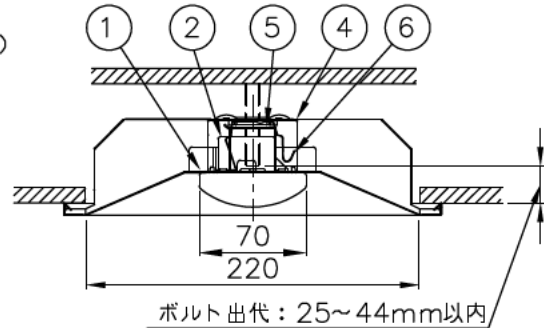

埋込み穴寸法 220×1235 (単体)
 220×(1254×N-20) (単体連結時)
 (N=連結台数)

本体品名	EB40-2203
商品コード	0643-3605
定格電圧	AC100~242V
周波数	50/60Hz
定格消費電力	4.3W
定格電流	100V 0.44A
	200V 0.22A
	242V 0.18A
電源の種類	連続調光 PWM方式10~100%
演色性	Ra98
光束維持時間	40,000時間
器具質量	3.0kg