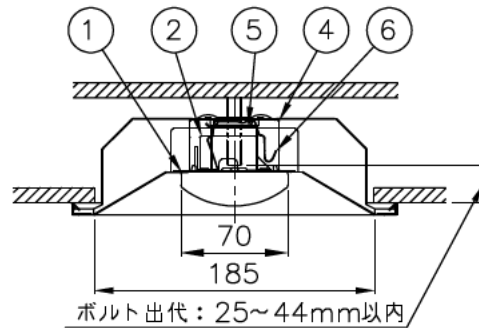

埋込み穴寸法 190×1257(単体)
 190×(1278×N-20)(単体連結時)
 (N=連結台数)

本体品名	EB40-1902
商品コード	0643-3606
定格電圧	AC100~242V
周波数	50/60Hz
定格消費電力	4.3W
定格電流	100V 0.44A
	200V 0.22A
	242V 0.18A
電源の種類	連続調光 PWM方式10~100%
演色性	Ra98
光束維持時間	40,000時間
器具質量	2.7kg