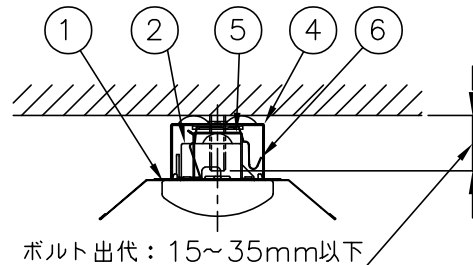

本体品名	AB40-1501	
商品コード	0643-3450	
定格電圧	AC100~242V	
周波数	50/60Hz	
定格消費電力	4.3W	
定格電流	100V	0.44A
	200V	0.22A
	242V	0.18A
電源の種類	連続調光 PWM方式10~100%	
演色性	Ra98	
光束維持時間	40,000時間	
器具質量	2.0kg	

光源色	相関色温度	組合せ品名	ライトユニット品名	商品コード	定格光束 (lm)	消費効率 (lm/W)
昼白色	5000K	MAB4101/40N5EDL-NX8	DLU44005/N-EDL-NX8	0643-8299	3920	91.1