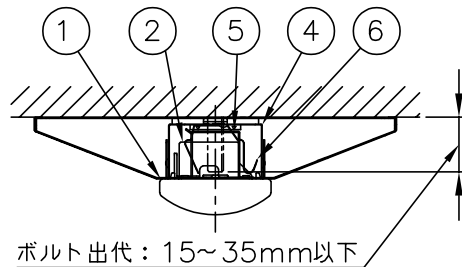

本体品名	VB40-2303	
商品コード	0643-3700	
定格電圧	AC100~242V	
周波数	50/60Hz	
定格消費電力	4.3W	
定格電流	100V	0.44A
	200V	0.22A
	242V	0.18A
電源の種類	連続調光 PWM方式10~100%	
演色性	Ra98	
光束維持時間	40,000時間	
器具質量	2.4kg	

光源色	相関色温度	組合せ品名	ライトユニット品名	商品コード	定格光束 (lm)	消費効率 (lm/W)
昼白色	5000K	MVB4103/40N5EDL-NX8	DLU44005/N-EDL-NX8	0643-8299	4000	93.0