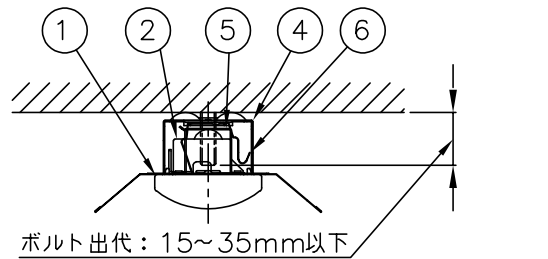

本体品名	AB40P-1501
商品コード	0643-3509
定格電圧	AC100~242V
周波数	50/60Hz
定格消費電力	21.4W
定格電流	100V 0.217A
	200V 0.113A
	242V 0.098A
電源の種類	固定出力
演色性	Ra83
光束維持時間	40,000時間
器具質量	2.0kg

光源色	相関色温度	組合せ品名	ライトユニット品名	商品コード	定格光束 (lm)	消費効率 (lm/W)
昼白色	5000K	MAB4101P/32N5SG-N8	DLU43205/N-SG-N8	0643-8259	3040	140.2