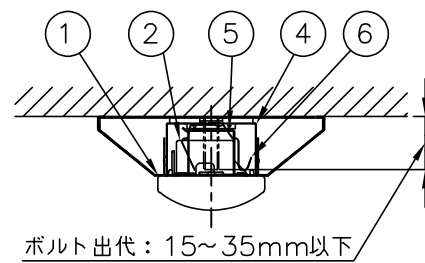

本体品名	VB40P-1504	
商品コード	0643-3703	
定格電圧	AC100~242V	
周波数	50/60Hz	
定格消費電力	21.4W	
定格電流	100V	0.217A
	200V	0.113A
	242V	0.098A
電源の種類	固定出力	
演色性	Ra83	
光束維持時間	40,000時間	
器具質量	2.1kg	

光源色	相関色温度	組合せ品名	ライトユニット品名	商品コード	定格光束 (lm)	消費効率 (lm/W)
昼白色	5000K	MVB4104P/32N5SG-N8	DLU43205/N-SG-N8	0643-8259	3100	144.8