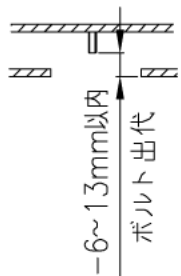

埋込み穴寸法 220×1235 (単体)
220×(1251×N-20) (単体連結時)
(N=連結台数)

本体品名	EB40-2205
商品コード	0643-4245
定格電圧	AC100~242V
周波数	50/60Hz
定格消費電力	13.5W
定格電流	100V 0.138A
	200V 0.075A
	242V 0.068A
電源の種類	固定出力
演色性	Ra83
光束維持時間	40,000時間
器具質量	3.0kg

取付ボルト長さ

光源色	相関色温度	組合せ品名	ライトユニット品名	商品コード	定格光束 (lm)	消費効率 (lm/W)
昼白色	5000K	MEB4105/20N5SG-N8	DLU42005/N-SG-N8	0643-8257	1880	139.2

使用に関するご注意

- ●LED光源には光色・明るさにバラツキがあるため、同じ形式名の商品でも光色・明るさが異なることがあります。ご了承ください。
- ●油煙のある場所では使わないでください。光学特性が低下する原因となります。
- ●硫黄成分を含む温泉地など、腐食性ガスが発生する場所での使用はお避けください。光学特性に不具合が発生することがあります。
- ●電源スイッチに片切スイッチを使用する場合、片切スイッチを電源の高圧側に設置してください。200V電源をご使用の場合は両切スイッチを使用してください。消灯時に微発光する原因となります。
- ●点灯、消灯時に部品の伸縮により起こる摩擦音でポツポツときしみ音が発生する場合がありますが、異常ではありません。

▲安全に関するご注意

- ●器具本体及びライトユニットを単体で使用しないでください。必ず当社専用本体とライトユニットの組合せで使用してください。
- ●一般屋内用器具です。屋外や風呂場など水気や湿気の多い場所及び腐食性ガスが発生する場所では使用しないで下さい。絶縁不良による感電や火災・落下の原因となります。
- ●周囲温度は、5~35℃の範囲で使用してください。
- ●天井直付専用器具です。他の取付はできません。落下・火災の原因となります。
- ●送り負荷は20Aまでです。照明器具以外の負荷は接続しないでください。
- ●電源線の器具間送り配線は、天井裏に電源線を戻して配線することを推奨します。器具内送り配線をする場合は、エコケーブル(EM-EE)をご使用ください。火災・感電の原因となります。
- ●定格電源電圧以外では、使用しないでください。
- ●電源線、アース線を確実に接続してください。アースが不完全な場合には感電の原因となります。
- ●安全上LED光源を直視することはおやめください。
- ●断熱材、防音材を器具にかぶせて使用しないでください。火災・感電の原因となります。

番号	名称	材質	数量	備考
10				
9				
8				
7				
6	取付バネ	SUS t0.4	2	
5	取付金具	SUS t0.8	2	
4	本体	鋼板 t0.5	1	白色塗装
3	端子台		1	N-4408
2	電源		1	ライトユニットに組み
1	ライトユニット	PC	1	乳白色

殿				
LED一体型ベース照明 (埋込み形) MEB4105/20N5SG-N8				
承認	検図	設計	尺度	発行
藤原	-	森	1/10.1/5	LF-996273E
株式会社ホテルクス