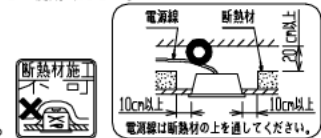

取付ボルト長さ

光源色	相関色温度	組合せ品名	ライトユニット品名	商品コード	定格光束 (lm)	消費効率 (lm/W)
昼白色	5000K	MEB4105/20N5SG-N8	DLU42005/N-SG-N8	0643-8257	1880	139.2

使用に関するご注意

- LED光源には光色・明るさにバラツキがあるため、同じ形式名の商品でも光色・明るさが異なることがあります。ご了承ください。
- 油煙のある場所では使わないでください。光学特性が低下する原因となります。
- 硫黄成分を含む温泉地など、腐食性ガスが発生する場所での使用はお避けください。光学特性に不具合が発生することがあります。
- 電源スイッチに片切スイッチを使用する場合、片切スイッチを電源の高圧側に設置してください。200V電源をご使用の場合は両切スイッチを使用してください。消灯時に微発光する原因となります。
- 点灯、消灯時に部品の伸縮により起こる摩擦音でポツポツときしみ音が発生する場合がありますが、異常ではありません。

▲安全に関するご注意

- 器具本体及びライトユニットを単体で使用しないでください。必ず当社専用本体とライトユニットの組合せで使用してください。
- 一般屋内用器具です。屋外や風呂場など水気や湿気の多い場所及び腐食性ガスが発生する場所では使用しないで下さい。絶縁不良による感電や火災・落下の原因となります。
- 周囲温度は、5~35℃の範囲で使用してください。
- 天井直付専用器具です。他の取付はできません。落下・火災の原因となります。
- 送り負荷は20Aまでです。照明器具以外の負荷は接続しないでください。
- 電源線の器具間送り配線は、天井裏に電源線を戻して配線することを推奨します。器具内送り配線をする場合は、エコケーブル(EM-EE)をご使用ください。火災・感電の原因となります。
- 定格電源電圧以外では、使用しないでください。
- 電源線、アース線を確実に接続してください。アースが不完全な場合には感電の原因となります。
- 安全上LED光源を直視することはおやめください。
- 断熱材、防音材を器具にかぶせて使用しないでください。火災・感電の原因となります。