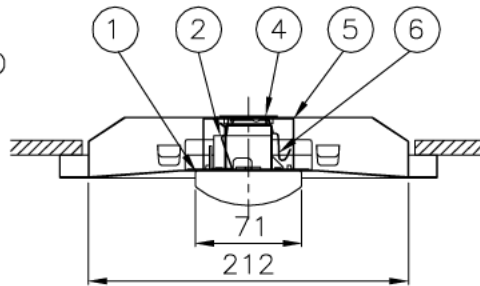

埋込み穴寸法 220×1235 (単体)
 220×(1251×N-20) (単体連結時)
 (N=連結台数)

本体品名	EB40-2205
商品コード	0643-4245
定格電圧	AC100~242V
周波数	50/60Hz
定格消費電力	13.5W
定格電流	100V 0.138A
	200V 0.075A
	242V 0.068A
電源の種類	固定出力
演色性	Ra83
光束維持時間	40,000時間
器具質量	3.0kg