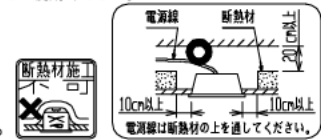

取付ボルト長さ

光源色	相関色温度	組合せ品名	ライトユニット品名	商品コード	定格光束(lm)	消費効率(lm/W)
昼白色	5000K	MEB4105/25N5SG-N8	DLU42505/N-SG-N8	0643-8258	2360	140.4

使用に関するご注意

- LED光源には光色・明るさにバラツキがあるため、同じ形式名の商品でも光色・明るさが異なることがあります。ご了承ください。
- 油煙のある場所では使わないでください。光学特性が低下する原因となります。
- 硫黄成分を含む温泉地など、腐食性ガスが発生する場所での使用はお避けください。光学特性に不具合が発生することがあります。
- 電源スイッチに片切スイッチを使用する場合、片切スイッチを電源の高圧側に設置してください。200V電源をご使用の場合は両切スイッチを使用してください。消灯時に微発光する原因となります。
- 点灯、消灯時に部品の伸縮により起こる摩擦音でポポッとときみ音が発生する場合がありますが、異常ではありません。

▲安全に関するご注意

- 器具本体及びライトユニットを単体で使用しないでください。必ず当社専用本体とライトユニットの組合せで使用してください。
- 一般屋内用器具です。屋外や風呂場など水気や湿気の多い場所及び腐食性ガスが発生する場所では使用しないで下さい。絶縁不良による感電や火災・落下の原因となります。
- 周囲温度は、5~35℃の範囲で使用してください。
- 天井直付専用器具です。他の取付はできません。落下・火災の原因となります。
- 送り負荷は20Aまでです。照明器具以外の負荷は接続しないでください。
- 電源線の器具間送り配線は、天井裏に電源線を戻して配線することを推奨します。器具内送り配線をする場合は、エコケーブル(EM-EE)をご使用ください。火災・感電の原因となります。
- 定格電源電圧以外では、使用しないでください。
- 電源線、アース線を確実に接続してください。アースが不完全な場合には感電の原因となります。
- 安全上LED光源を直視することはおやめください。
- 断熱材、防音材を器具にかぶせて使用しないでください。火災・感電の原因となります。