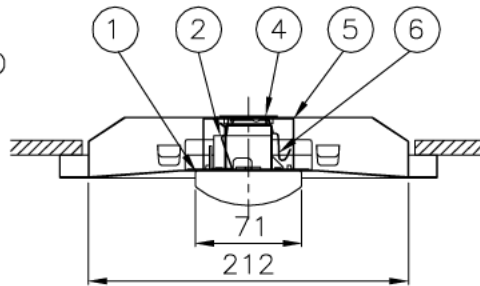

埋込み穴寸法 220×1235(単体)
 220×(1251×N-20)(単体連結時)
 (N=連結台数)

本体品名	EB40-2205
商品コード	0643-4245
定格電圧	AC100~242V
周波数	50/60Hz
定格消費電力	16.8W
定格電流	100V 0.171A
	200V 0.091A
	242V 0.080A
電源の種類	固定出力
演色性	Ra83
光束維持時間	40,000時間
器具質量	3.0kg