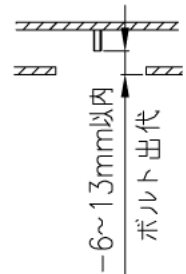

埋込み穴寸法 220×1235(単体)
220×(1251×N-20)(単体連結時)
(N=連結台数)

本体品名	EB40-2205
商品コード	0643-4245
定格電圧	AC100~242V
周波数	50/60Hz
定格消費電力	16.8W
定格電流	100V 0.171A
	200V 0.091A
	242V 0.080A
電源の種類	固定出力
演色性	Ra83
光束維持時間	40,000時間
器具質量	3.0kg

取付ボルト長さ

光源色	相関色温度	組合せ品名	ライトユニット品名	商品コード	定格光束(lm)	消費効率(lm/W)
昼白色	5000K	MEB4105/25N5SG-N8	DLU42505/N-SG-N8	0643-8258	2360	140.4

使用に関するご注意

- ●LED光源には光色・明るさにバラツキがあるため、同じ形式名の商品でも光色・明るさが異なることがあります。ご了承ください。
- ●油煙のある場所では使わないでください。光学特性が低下する原因となります。
- ●硫黄成分を含む温泉地など、腐食性ガスが発生する場所での使用はお避けください。光学特性に不具合が発生することがあります。
- ●電源スイッチに片切スイッチを使用する場合、片切スイッチを電源の高圧側に設置してください。200V電源をご使用の場合は両切スイッチを使用してください。消灯時に微発光する原因となります。
- ●点灯、消灯時に部品の伸縮により起こる摩擦音でポポッとときみ音が発生する場合がありますが、異常ではありません。

▲安全に関するご注意

- ●器具本体及びライトユニットを単体で使用しないでください。必ず当社専用本体とライトユニットの組合せで使用してください。
- ●一般屋内用器具です。屋外や風呂場など水気や湿気の多い場所及び腐食性ガスが発生する場所では使用しないで下さい。絶縁不良による感電や火災・落下の原因となります。
- ●周囲温度は、5~35℃の範囲で使用してください。
- ●天井直付専用器具です。他の取付はできません。落下・火災の原因となります。
- ●送り負荷は20Aまでです。照明器具以外の負荷は接続しないでください。
- ●電源線の器具間送り配線は、天井裏に電源線を戻して配線することを推奨します。器具内送り配線をする場合は、エコケーブル(EM-EE)をご使用ください。火災・感電の原因となります。
- ●定格電源電圧以外では、使用しないでください。
- ●電源線、アース線を確実に接続してください。アースが不完全な場合には感電の原因となります。
- ●安全上LED光源を直視することはおやめください。
- ●断熱材、防音材を器具にかぶせて使用しないでください。火災・感電の原因となります。

番号	名称	材質	数量	備考
10				
9				
8				
7				
6	取付バネ	SUS t0.4	2	
5	取付金具	SUS t0.8	2	
4	本体	鋼板 t0.5	1	白色塗装
3	端子台		1	N-4408
2	電源		1	ライトユニットに組み
1	ライトユニット	PC	1	乳白色

				殿	
				LED一体型ベース照明(埋込み形)	
				MEB4105/25N5SG-N8	
承認	検	図	設計	尺	発行
藤	-		森	1/10.1/5	・
原			口		LF-996272E
F					
D					株式会社ホテルクス