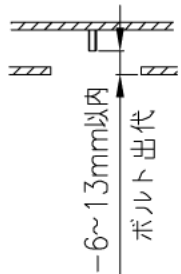

埋込み穴寸法 220×1235(単体)
220×(1251×N-20)(単体連結時)
(N=連結台数)

本体品名	EB40-2205
商品コード	0643-4245
定格電圧	AC100~242V
周波数	50/60Hz
定格消費電力	31.8W
定格電流	100V 0.328A
	200V 0.169A
	242V 0.146A
電源の種類	固定出力
演色性	Ra83
光束維持時間	40,000時間
器具質量	3.0kg

取付ボルト長さ

光源色	相関色温度	組合せ品名	ライトユニット品名	商品コード	定格光束(lm)	消費効率(lm/W)
昼白色	5000K	MEB4105/52N5SG-N8	DLU45205/N-SG-N8	0643-8261	4890	153.7

使用に関するご注意

- ●LED光源には光色・明るさにバラツキがあるため、同じ形式名の商品でも光色・明るさが異なることがあります。ご了承ください。
- ●油煙のある場所では使わないでください。光学特性が低下する原因となります。
- ●硫黄成分を含む温泉地など、腐食性ガスが発生する場所での使用はお避けください。光学特性に不具合が発生することがあります。
- ●電源スイッチに片切スイッチを使用する場合、片切スイッチを電源の高圧側に設置してください。200V電源をご使用の場合は両切スイッチを使用してください。消灯時に微発光する原因となります。
- ●点灯、消灯時に部品の伸縮により起こる摩擦音でポツポツときしみ音が発生する場合がありますが、異常ではありません。

▲安全に関するご注意

- ●器具本体及びライトユニットを単体で使用しないでください。必ず当社専用本体とライトユニットの組合せで使用してください。
- ●一般屋内用器具です。屋外や風呂場など水気や湿気の多い場所及び腐食性ガスが発生する場所では使用しないで下さい。絶縁不良による感電や火災・落下の原因となります。
- ●周囲温度は、5~35℃の範囲で使用してください。
- ●天井直付専用器具です。他の取付はできません。落下・火災の原因となります。
- ●送り負荷は11Aまでです。照明器具以外の負荷は接続しないでください。
- ●電源線の器具間送り配線は、天井裏に電源線を戻して配線することを推奨します。器具内送り配線をする場合は、エコケーブル(EM-EE)をご使用ください。火災・感電の原因となります。
- ●定格電源電圧以外では、使用しないでください。
- ●電源線、アース線を確実に接続してください。アースが不完全な場合には感電の原因となります。
- ●安全上LED光源を直視することはおやめください。
- ●断熱材、防音材を器具にかぶせて使用しないでください。火災・感電の原因となります。

番号	名称	材質	数量	備考
10				
9				
8				
7				
6	取付バネ	SUS t0.4	2	
5	取付金具	SUS t0.8	2	
4	本体	鋼板 t0.5	1	白色塗装
3	端子台		1	N-4408
2	電源		1	ライトユニットに組み
1	ライトユニット	PC	1	乳白色

				殿	
				LED一体型ベース照明(埋込み形)	
				MEB4105/52N5SG-N8	
承認	検	図	設計	尺	発行
藤	-		森	1/10.1/5	・
原			口	LF-996269E	
株式会社ホタルクス