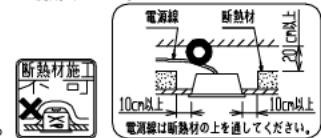

取付ボルト長さ

光源色	相関色温度	組合せ品名	ライトユニット品名	商品コード	定格光束(lm)	消費効率(lm/W)
昼白色	5000K	MEB4105/52N5SG-N8	DLU45205/N-SG-N8	0643-8261	4890	153.7

使用に関するご注意

- LED光源には光色・明るさにバラツキがあるため、同じ形式名の商品でも光色・明るさが異なることがあります。ご了承ください。
- 油煙のある場所では使わないでください。光学特性が低下する原因となります。
- 硫黄成分を含む温泉地など、腐食性ガスが発生する場所での使用はお避けください。光学特性に不具合が発生することがあります。
- 電源スイッチに片切スイッチを使用する場合、片切スイッチを電源の高圧側に設置してください。200V電源をご使用の場合は両切スイッチを使用してください。消灯時に微発光する原因となります。
- 点灯、消灯時に部品の伸縮により起こる摩擦音でポツポツときしみ音が発生する場合がありますが、異常ではありません。

▲安全に関するご注意

- 器具本体及びライトユニットを単体で使用しないでください。必ず当社専用本体とライトユニットの組合せで使用してください。
- 一般屋内用器具です。屋外や風呂場など水気や湿気の多い場所及び腐食性ガスが発生する場所では使用しないで下さい。絶縁不良による感電や火災・落下の原因となります。
- 周囲温度は、5~35℃の範囲で使用してください。
- 天井直付専用器具です。他の取付はできません。落下・火災の原因となります。
- 送り負荷は11Aまでです。照明器具以外の負荷は接続しないでください。
- 電源線の器具間送り配線は、天井裏に電源線を戻して配線することを推奨します。器具内送り配線をする場合は、エコケーブル(EM-EE)をご使用ください。火災・感電の原因となります。
- 定格電源電圧以外では、使用しないでください。
- 電源線、アース線を確実に接続してください。アースが不完全な場合には感電の原因となります。
- 安全上LED光源を直視することはおやめください。
- 断熱材、防音材を器具にかぶせて使用しないでください。火災・感電の原因となります。