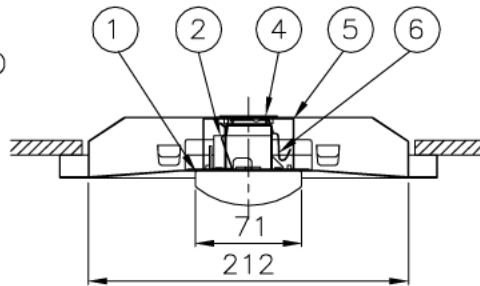

埋込み穴寸法 220×1235(単体)  
 220×(1251×N-20)(単体連結時)  
 (N=連結台数)

本体品名	EB40-2205
商品コード	0643-4245
定格電圧	AC100~242V
周波数	50/60Hz
定格消費電力	31.8W
定格電流	100V 0.328A
	200V 0.169A
	242V 0.146A
電源の種類	固定出力
演色性	Ra83
光束維持時間	40,000時間
器具質量	3.0kg