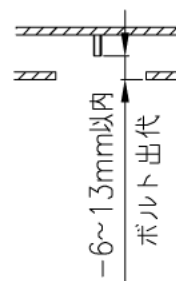

埋込み穴寸法 220×1235(単体)
 220×(1251×N-20)(単体連結時)
 (N=連結台数)

取付ボルト長さ

本体品名	EB40-2205
商品コード	0643-4245
定格電圧	AC100~242V
周波数	50/60Hz
定格消費電力	31.8W
定格電流	100V 0.328A
	200V 0.169A
	242V 0.146A
電源の種類	連続調光 PWM方式10~100%
演色性	Ra83
光束維持時間	40,000時間
器具質量	3.0kg