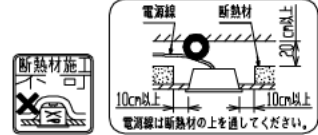

▲安全に関するご注意

- ●器具本体及びライトユニットを単体で使用しないでください。必ず当社専用本体とライトユニットの組合せで使用してください。
- ●一般屋内用器具です。
  屋外や風呂場など水気や湿気の多い場所及び腐食性ガスが発生する場所では使用しないで下さい。絶縁不良による感電や火災・落下の原因となります。
- ●周囲温度は、5~35℃の範囲で使用してください。
- ●天井直付専用器具です。他の取付はできません。落下・火災の原因となります。
- ●送り負荷は11Aまでです。照明器具以外の負荷は接続しないでください。
- ●電源線の器具間送り配線は、天井裏に電源線を戻して配線することを推奨します。器具内送り配線をする場合は、エコケーブル(EM-EE)をご使用ください。火災・感電の原因となります。
- ●定格電源電圧以外では、使用しないでください。
- ●電源線、アース線を確実に接続してください。アースが不完全な場合には感電の原因となります。
- ●安全上LED光源を直視することはおやめください。
- ●断熱材、防音材を器具にかぶせて使用しないでください。火災・感電の原因となります。