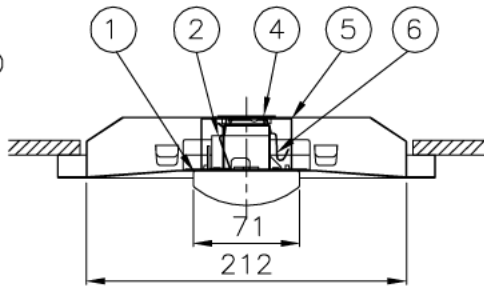

埋込み穴寸法 220×1235(単体)
 220×(1251×N-20)(単体連結時)
 (N=連結台数)

取付ボルト長さ

本体品名	EB40-2205
商品コード	0643-4245
定格電圧	AC100~242V
周波数	50/60Hz
定格消費電力	31.8W
定格電流	100V 0.328A
	200V 0.169A
	242V 0.146A
電源の種類	連続調光 PWM方式10~100%
演色性	Ra83
光束維持時間	40,000時間
器具質量	3.0kg