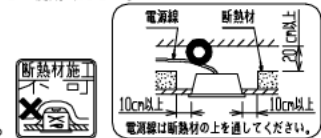

取付ボルト長さ

光源色	相関色温度	組合せ品名	ライトユニット品名	商品コード	定格光束 (lm)	消費効率 (lm/W)
昼白色	5000K	MEB4105/69N5SG-NX8	DLU46905/N-SG-NX8	0643-8263	6490	153.4

使用に関するご注意

- LED光源には光色・明るさにバラツキがあるため、同じ形式名の商品でも光色・明るさが異なることがあります。ご了承ください。
- 油煙のある場所では使わないでください。光学特性が低下する原因となります。
- 硫黄成分を含む温泉地など、腐食性ガスが発生する場所での使用はお避けください。光学特性に不具合が発生することがあります。
- 電源スイッチに片切スイッチを使用する場合、片切スイッチを電源の高圧側に設置してください。200V電源をご使用の場合は両切スイッチを使用してください。消灯時に微発光する原因となります。
- 点灯、消灯時に部品の伸縮により起こる摩擦音でポツポツときしみ音が発生する場合がありますが、異常ではありません。

▲ 安全に関するご注意

- 器具本体及びライトユニットを単体で使用しないでください。必ず当社専用本体とライトユニットの組合せで使用してください。
- 一般屋内用器具です。屋外や風呂場など水気や湿気の多い場所及び腐食性ガスが発生する場所では使用しないで下さい。絶縁不良による感電や火災・落下の原因となります。
- 周囲温度は、5~35℃の範囲で使用してください。
- 天井直付専用器具です。他の取付はできません。落下・火災の原因となります。
- 送り負荷は12Aまでです。照明器具以外の負荷は接続しないでください。
- 電源線の器具間送り配線は、天井裏に電源線を戻して配線することを推奨します。器具内送り配線をする場合は、エコケーブル(EM-EE)をご使用ください。火災・感電の原因となります。
- 定格電源電圧以外では、使用しないでください。
- 電源線、アース線を確実に接続してください。アースが不完全な場合には感電の原因となります。
- 安全上LED光源を直視することはおやめください。
- 断熱材、防音材を器具にかぶせて使用しないでください。火災・感電の原因となります。