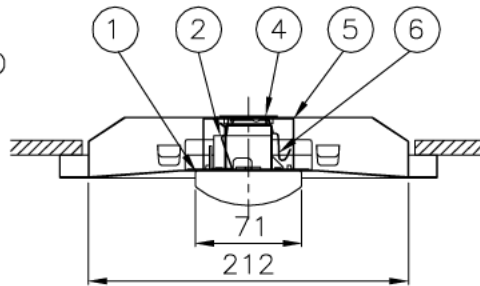

埋込み穴寸法 220×1235 (単体)
 220×(1251×N-20) (単体連結時)
 (N=連結台数)

本体品名	EB40-2205
商品コード	0643-4245
定格電圧	AC100~242V
周波数	50/60Hz
定格消費電力	42.3W
定格電流	100V 0.435A
	200V 0.220A
	242V 0.185A
電源の種類	連続調光 PWM方式10~100%
演色性	Ra83
光束維持時間	40,000時間
器具質量	3.0kg