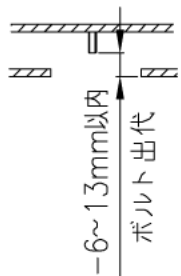

埋込み穴寸法 220×1235 (単体)
220×(1251×N-20) (単体連結時)
(N=連結台数)

本体品名	EB40-2205
商品コード	0643-4245
定格電圧	AC100~242V
周波数	50/60Hz
定格消費電力	42.3W
定格電流	100V 0.435A
	200V 0.220A
	242V 0.185A
電源の種類	連続調光 PWM方式10~100%
演色性	Ra83
光束維持時間	40,000時間
器具質量	3.0kg

取付ボルト長さ

光源色	相関色温度	組合せ品名	ライトユニット品名	商品コード	定格光束 (lm)	消費効率 (lm/W)
昼白色	5000K	MEB4105/69N5SG-NX8	DLU46905/N-SG-NX8	0643-8263	6490	153.4

使用に関するご注意

- LED光源には光色・明るさにバラツキがあるため、同じ形式名の商品でも光色・明るさが異なることがあります。ご了承ください。
- 油煙のある場所では使わないでください。光学特性が低下する原因となります。
- 硫黄成分を含む温泉地など、腐食性ガスが発生する場所での使用はお避けください。光学特性に不具合が発生することがあります。
- 電源スイッチに片切スイッチを使用する場合、片切スイッチを電源の高圧側に設置してください。200V電源をご使用の場合は両切スイッチを使用してください。消灯時に微発光する原因となります。
- 点灯、消灯時に部品の伸縮により起こる摩擦音でポツポツときしみ音が発生する場合がありますが、異常ではありません。

▲ 安全に関するご注意

- 器具本体及びライトユニットを単体で使用しないでください。必ず当社専用本体とライトユニットの組合せで使用してください。
- 一般屋内用器具です。屋外や風呂場など水気や湿気の多い場所及び腐食性ガスが発生する場所では使用しないで下さい。絶縁不良による感電や火災・落下の原因となります。
- 周囲温度は、5~35℃の範囲で使用してください。
- 天井直付専用器具です。他の取付はできません。落下・火災の原因となります。
- 送り負荷は12Aまでです。照明器具以外の負荷は接続しないでください。
- 電源線の器具間送り配線は、天井裏に電源線を戻して配線することを推奨します。器具内送り配線をする場合は、エコケーブル(EM-EE)をご使用ください。火災・感電の原因となります。
- 定格電源電圧以外では、使用しないでください。
- 電源線、アース線を確実に接続してください。アースが不完全な場合には感電の原因となります。
- 安全上LED光源を直視することはおやめください。
- 断熱材、防音材を器具にかぶせて使用しないでください。火災・感電の原因となります。

10					殿	LED一体型ベース照明(埋込み形) MEB4105/69N5SG-NX8	承認 検 図 設計	尺 度 1/10.1/5	発行 . . .
9									
8									
7	信号線端子台		1	N-4621					
6	取付バネ	SUS t0.4	2						
5	取付金具	SUS t0.8	2						
4	本体	鋼板 t0.5	1	白色塗装	藤原	-	森	LF-996267E	
3	端子台		1	N-4408					
2	電源		1	ライトユニットに組み	F D	株式会社ホタルクス			
1	ライトユニット	PC	1	乳白色					
番号	名称	材質	数量	備考