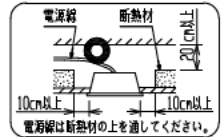

安全に関するご注意

- ●器具本体及びライトユニットを単体で使用しないでください。必ず当社専用本体とライトユニットの組合せで使用してください。
- ●一般屋内用器具です。屋外や風呂場など水気や湿気の多い場所及び腐食性ガスが発生する場所では使用しないで下さい。絶縁不良による感電や火災・落下の原因となります。
- ●周囲温度は、5~35℃の範囲で使用してください。
- ●天井直付専用器具です。他の取付はできません。落下・火災の原因となります。
- ●送り負荷は11Aまでです。照明器具以外の負荷は接続しないでください。
- ●電源線の器具周り配線は、天井裏に電源線を戻して配線することを推奨します。器具内送り配線をする場合は、エコケーブル (EM-EE) をご使用ください。火災・感電の原因となります。
- ●定格電源電圧以外では、使用しないでください。
- ●電源線、アース線を確実に接続してください。アースが不完全な場合には感電の原因となります。
- ●安全上LED光源を直視することはおやめください。
- ●断熱材、防音材を器具にかぶせて使用しないでください。火災・感電の原因となります。