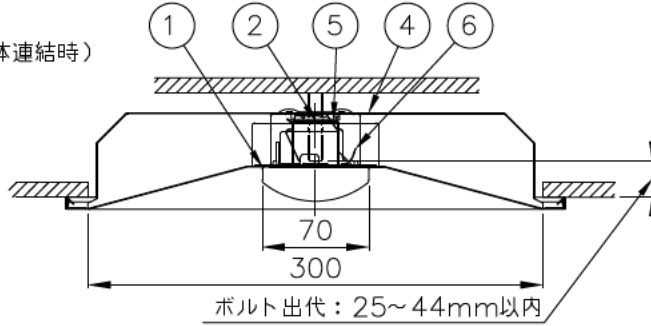

埋込み穴寸法 300×1257 (単体)
300×(1278×N-20) (単体連結時)
(N=連結台数)

本体品名	EB40-3004
商品コード	0643-3604
定格電圧	AC100~242V
周波数	50/60Hz
定格消費電力	31.8W
定格電流	100V 0.328A
	200V 0.169A
	242V 0.146A
電源の種類	固定出力
演色性	Ra83
光束維持時間	40,000時間
器具質量	3.5kg

10											
9											
8											
7											
6	取付パネ	SUS t0.4	2								
5	取付金具	SGC t0.8	2								
4	本体	鋼板 t0.5	1	カラー鋼板白色	承認	検	図	設計	尺	1/10・1/5	発行
3	端子台		1	N-4408							
2	電源		1	ライトユニットに組み	藤原	-		森			LF-996058C
1	ライトユニット	PC	1	乳白色							
番号	名称	材質	数量	備考	株式会社ホタルクス						