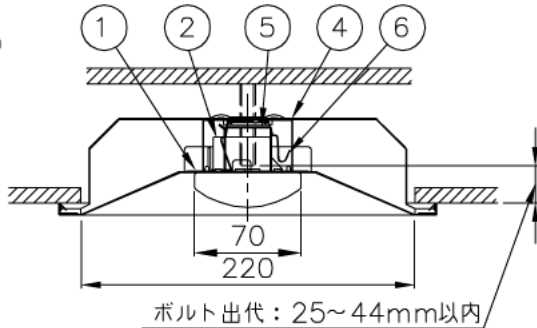

埋込み寸法 220×1235 (単体)  
 220×(1254×N-20) (単体連結時)  
 (N=連結台数)

本体品名	EB40-2203
商品コード	0643-3605
定格電圧	AC100~242V
周波数	50/60Hz
定格消費電力	13.5W
定格電流	100V   0.138A
	200V   0.075A
	242V   0.068A
電源の種類	固定出力
演色性	Ra83
光束維持時間	40,000時間
器具質量	3.0kg