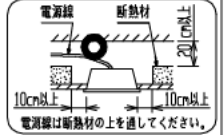

本体品名	EB40-2203
商品コード	0643-3605
定格電圧	AC100~242V
周波数	50/60Hz
定格消費電力	13.5W
定格電流	100V | 0.138A
	200V | 0.075A
	242V | 0.068A
電源の種類	固定出力
演色性	Ra83
光束維持時間	40,000時間
器具質量	3.0kg

光源色	相関色温度	組合せ品名	ライトユニット品名	商品コード	定格光束 (lm)	消費効率 (lm/W)
昼白色	5000K	MEB4103/20N5SG-N8	DLU42005/N-SG-N8	0643-8257	1860	137.7

使用に関するご注意

- LED光源には光色・明るさにバラツキがあるため、同じ形式名の商品でも光色・明るさが異なることがあります。ご了承ください。
- 油煙のある場所では使わないでください。光学特性が低下する原因となります。
- 硫黄成分を含む温泉地など、腐食性ガスが発生する場所での使用はお避けください。光学特性に不具合が発生することがあります。
- 電源スイッチに片切スイッチを使用する場合、片切スイッチを電源の高圧側に設置してください。200V電源をご使用の場合は両切スイッチを使用してください。消灯時に微発光する原因となります。
- 点灯、消灯時に部品の伸縮により起こる摩擦音でポツポツときみ音が発生する場合がありますが、異常ではありません。

安全に関するご注意

- 器具本体及びライトユニットを単体で使用しないでください。必ず当社専用本体とライトユニットの組合せで使用してください。
- 一般屋内用器具です。屋外や風呂場など水気や湿気の多い場所及び腐食性ガスが発生する場所では使用しないで下さい。絶縁不良による感電や火災・落下の原因となります。
- 周囲温度は、5～35℃の範囲で使用してください。
- 天井直付専用器具です。他の取付はできません。落下・火災の原因となります。
- 送り負荷は20Aまでです。照明器具以外の負荷は接続しないでください。
- 電源線の器具間送り配線は、天井裏に電源線を戻して配線することを推奨します。器具内送り配線をする場合は、エコケーブル(EM-EE)をご使用ください。火災・感電の原因となります。
- 定格電源電圧以外では、使用しないでください。
- 電源線、アース線を確実に接続してください。アースが不完全な場合には感電の原因となります。
- 安全上LED光源を直視することはおやめください。
- 断熱材、防音材を器具にかぶせて使用しないでください。火災・感電の原因となります。