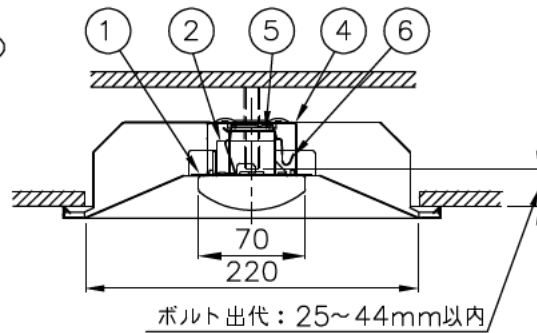

埋込み穴寸法 220×1235 (単体)  
 220×(1254×N-20) (単体連結時)  
 (N=連結台数)

本体品名	EB40-2203
商品コード	0643-3605
定格電圧	AC100~242V
周波数	50/60Hz
定格消費電力	21.4W
定格電流	100V 0.217A
	200V 0.113A
	242V 0.098A
電源の種類	固定出力
演色性	Ra83
光束維持時間	40,000時間
器具質量	3.0kg

10																							
9																							
8																							
7																							
6	取付バネ	SUS t0.4	2																				
5	取付金具	SGC t0.8	2																				
4	本体	鋼板 t0.5	1	カラー鋼板白色																			
3	端子台		1	N-4408																			
2	電源		1	ライトユニットに組込み																			
1	ライトユニット	PC	1	乳白色																			
番号	名称	材質	数量	備考																			