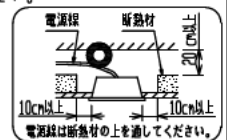

埋込み穴寸法 220×1235 (単体)  
 220×(1254×N-20) (単体連結時)  
 (N=連結台数)

本体品名	EB40-2203
商品コード	0643-3605
定格電圧	AC100~242V
周波数	50/60Hz
定格消費電力	21.4W
定格電流	100V 0.217A
	200V 0.113A
	242V 0.098A
電源の種類	固定出力
演色性	Ra83
光束維持時間	40,000時間
器具質量	3.0kg

10																							
9																							
8																							
7																							
6	取付バネ	SUS t0.4	2																				
5	取付金具	SGC t0.8	2																				
4	本体	鋼板 t0.5	1	カラー鋼板白色																			
3	端子台		1	N-4408																			
2	電源		1	ライトユニットに組込み																			
1	ライトユニット	PC	1	乳白色																			
番号	名称	材質	数量	備考																			