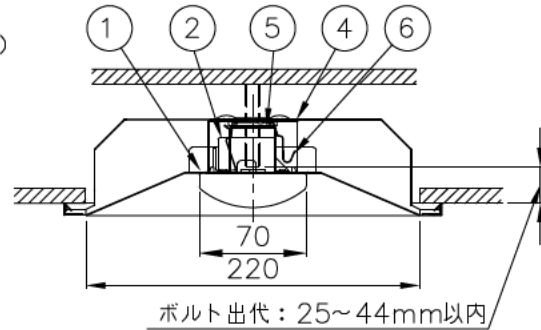

埋込み穴寸法 220×1235 (単体)
 220×(1254×N-20) (単体連結時)
 (N=連結台数)

本体品名	EB40-2203	
商品コード	0643-3605	
定格電圧	AC100~242V	
周波数	50/60Hz	
定格消費電力	31.8W	
定格電流	100V	0.328A
	200V	0.169A
	242V	0.146A
電源の種類	固定出力	
演色性	Ra83	
光束維持時間	40,000時間	
器具質量	3.0kg	