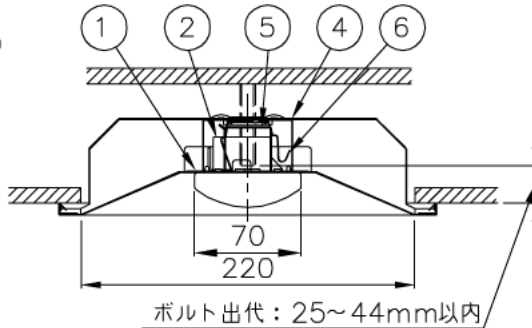

埋込み寸法 220×1235 (単体)
 220×(1254×N-20) (単体連結時)
 (N=連結台数)

本体品名	EB40-2203
商品コード	0643-3605
定格電圧	AC100~242V
周波数	50/60Hz
定格消費電力	42.3W
定格電流	100V 0.435A
	200V 0.220A
	242V 0.185A
電源の種類	連続調光 PWM方式10~100%
演色性	Ra83
光束維持時間	40,000時間
器具質量	3.0kg