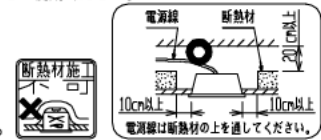

▲ 安全に関するご注意

- 器具本体及びライトユニットを単体で使用しないでください。必ず当社専用本体とライトユニットの組合せで使用してください。
- 一般屋内用器具です。屋外や風呂場など水気や湿気の多い場所及び腐食性ガスが発生する場所では使用しないで下さい。絶縁不良による感電や火災・落下の原因となります。
- 周囲温度は、5~35℃の範囲で使用してください。
- 天井直付専用器具です。他の取付はできません。落下・火災の原因となります。
- 送り負荷は12Aまでです。照明器具以外の負荷は接続しないでください。
- 電源線の器具間送り配線は、天井裏に電源線を戻して配線することを推奨します。器具内送り配線をする場合は、エコケーブル(EM-EE)をご使用ください。火災・感電の原因となります。
- 定格電源電圧以外では、使用しないでください。
- 電源線、アース線を確実に接続してください。アースが不完全な場合には感電の原因となります。
- 安全上LED光源を直視することはおやめください。
- 断熱材、防音材を器具にかぶせて使用しないでください。火災・感電の原因となります。