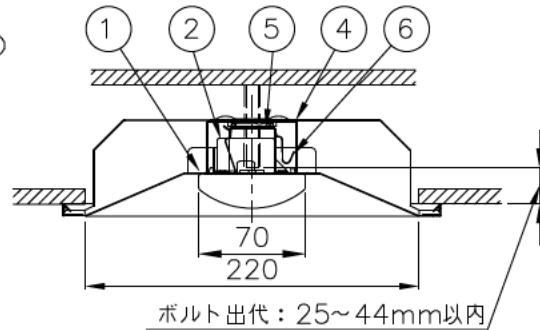

埋込み穴寸法 220×1235 (単体)
 220×(1254×N-20) (単体連結時)
 (N=連結台数)

本体品名	EB40-2203
商品コード	0643-3605
定格電圧	AC100~242V
周波数	50/60Hz
定格消費電力	31.8W
定格電流	100V 0.328A
	200V 0.169A
	242V 0.146A
電源の種類	固定出力
演色性	Ra83
光束維持時間	40,000時間
器具質量	3.0kg