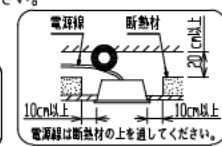

10									
9									
8									
7									
6	取付パネ	SUS t0.4	2						
5	取付金具	SGC t0.8	2						
4	本体	銅板 t0.5	1	カラー銅板白色					
3	端子台		1	N-4408					
2	電源		1	ライトユニットに組込み					
1	ライトユニット	PC	1	乳白色					
番号	名称	材質	数量	備考					
					承認	検	図	設計	発行
					藤原	-		森口	1/10/1/5
					LED一体型ベース照明 (埋込下面開放形 W220)				
					MEB4103/52□5-N8				
					LF-996051C				
					株式会社ホタルクス