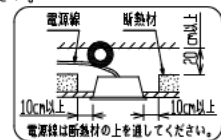

安全に関するご注意

- 器具本体及びライトユニットを単体で使用しないでください。必ず当社専用本体とライトユニットの組合せで使用してください。
- 一般屋内用器具です。屋外や風呂場など水気や湿気の多い場所及び腐食性ガスが発生する場所では使用しないで下さい。絶縁不良による感電や火災・落下の原因となります。
- 周囲温度は、5~35℃の範囲で使用してください。
- 天井直付専用器具です。他の取付はできません。落下・火災の原因となります。
- 送り負荷は14Aまでです。照明器具以外の負荷は接続しないでください。
- 電源線の器具筒送り配線は、天井裏に電源線を戻して配線することを推奨します。器具内送り配線をする場合は、エコケーブル (EM-EE) をご使用ください。火災・感電の原因となります。
- 定格電源電圧以外では、使用しないでください。
- 電源線、アース線を確実に接続してください。アースが不完全な場合には感電の原因となります。
- 安全上LED光源を直視することはおやめください。
- 断熱材、防音材を器具にかぶせて使用しないでください。火災・感電の原因となります。