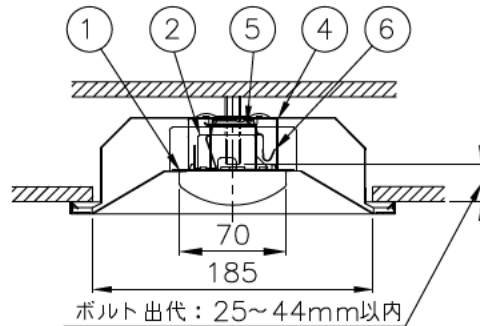

埋込み穴寸法 190 \times 1257 (単体)
 190 \times (1278 \times N-20) (単体連結時)
 (N= 連結台数)

本体品名	EB40-1902
商品コード	0643-3606
定格電圧	AC100~242V
周波数	50/60Hz
定格消費電力	24.9W
定格電流	100V 0.257A 200V 0.133A 242V 0.115A
電源の種類	固定出力
演色性	Ra83
光束維持時間	40,000時間
器具質量	2.7kg