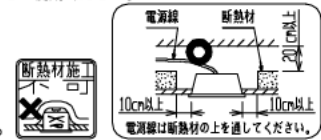

▲ 安全に関するご注意

- 器具本体及びライトユニットを単体で使用しないでください。必ず当社専用本体とライトユニットの組合せで使用してください。
- 一般屋内用器具です。屋外や風呂場など水気や湿気の多い場所及び腐食性ガスが発生する場所では使用しないで下さい。絶縁不良による感電や火災・落下の原因となります。
- 周囲温度は、5~35℃の範囲で使用してください。
- 天井直付専用器具です。他の取付はできません。落下・火災の原因となります。
- 送り荷荷は12Aまでです。照明器具以外の負荷は接続しないでください。
- 電源線の器具間送り配線は、天井裏に電源線を戻して配線することを推奨します。器具内送り配線をする場合は、エコケーブル(EM-EE)をご使用ください。火災・感電の原因となります。
- 定格電源電圧以外では、使用しないでください。
- 電源線、アース線を確実に接続してください。アースが不完全な場合には感電の原因となります。
- 安全上LED光源を直視することはおやめください。
- 断熱材、防音材を器具にかぶせて使用しないでください。火災・感電の原因となります。