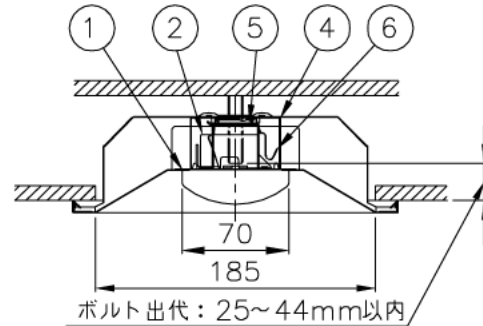

埋込み寸法 190×1257 (単体)
 190×(1278×N-20) (単体連結時)
 (N=連結台数)

本体品名	EB40-1902
商品コード	0643-3606
定格電圧	AC100~242V
周波数	50/60Hz
定格消費電力	42.3W
定格電流	100V 0.435A
	200V 0.220A
	242V 0.185A
電源の種類	連続調光 PWM方式10~100%
演色性	Ra83
光束維持時間	40,000時間
器具質量	2.7kg