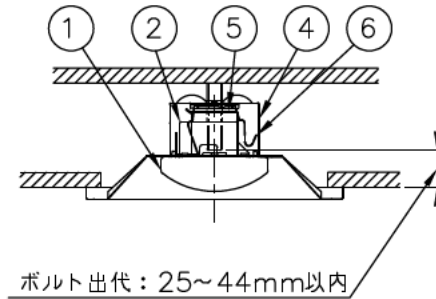

埋込み穴寸法 150×1235(単体)
 150×(1254×N-20)(単体連結時)
 (N=連結台数)

本体品名	EB40-1501
商品コード	0643-3452
定格電圧	AC100~242V
周波数	50/60Hz
定格消費電力	16.8W
定格電流	100V 0.171A
	200V 0.091A
	242V 0.080A
電源の種類	固定出力
演色性	Ra83
光束維持時間	40,000時間
器具質量	2.2kg