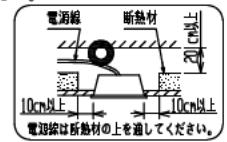

安全に関するご注意

- 器具本体及びライトユニットを単体で使用しないでください。必ず当社専用本体とライトユニットの組合せで使用してください。
- 一般屋内用器具です。屋外や風呂場など水気や湿気が多い場所及び腐食性ガスが発生する場所では使用しないでください。絶縁不良による感電や火災・落下の原因となります。
- 周囲温度は、5~35℃の範囲で使用してください。
- 天井直付専用器具です。他の取付はできません。落下・火災の原因となります。
- 送り負荷は20Aまでです。照明器具以外の負荷は接続しないでください。
- 電源線の器具間送り配線は、天井裏に電源線を反して配線することを推奨します。器具内送り配線をする場合は、エコケーブル (EM-EE) をご使用ください。火災・感電の原因となります。
- 定格電源電圧以外では、使用しないでください。
- 電源線、アース線を確実に接続してください。アースが不完全な場合には感電の原因となります。
- 安全上LED光源を直視することはおやめください。
- 断熱材、防音材を器具にかぶせて使用しないでください。火災・感電の原因となります。