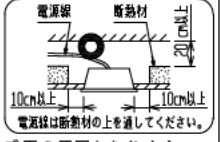

光源色	相関色温度	組合せ品名	ライトユニット品名	商品コード	定格光束 (lm)	消費効率 (lm/W)
昼白色	5000K	MEB4101/40N5SG-N8	DLU44005/N-SG-N8	0643-8260	3720	149.3

使用に関するご注意	
● LED光源には光色・明るさにバラツキがあるため、同じ形式名の商品でも光色・明るさが異なることがあります。ご了承ください。 ● 油煙のある場所では使わないでください。光学特性が低下する原因となります。 ● 硫黄成分を含む温泉地など、腐食性ガスが発生する場所での使用はお避けください。光学特性に不具合が発生することがあります。	● 電源スイッチに片切スイッチを使用する場合、片切スイッチを電源の高圧側に設置してください。200V電源をご使用の場合は両切スイッチを使用してください。消灯時に微発光する原因となります。 ● 点灯、消灯時に部品の伸縮により起こる摩擦音でポツポツときしみ音が発生する場合がありますが、異常ではありません。

安全に関するご注意	
● 器具本体及びライトユニットを単体で使用しないでください。必ず当社専用本体とライトユニットの組合せで使用してください。 ● 一般屋内用器具です。屋外や風呂場など水気や湿気の高い場所及び腐食性ガスが発生する場所では使用しないで下さい。絶縁不良による感電や火災・落下の原因となります。 ● 周囲温度は、5~35℃の範囲で使用してください。 ● 天井直付専用器具です。他の取付はできません。落下・火災の原因となります。	● 送り負荷は14Aまでです。照明器具以外の負荷は接続しないでください。 ● 電源線の器具筒送り配線は、天井裏に電源線を戻して配線することを推奨します。器具内送り配線をする場合は、エコケーブル (EM-EE) をご使用ください。火災・感電の原因となります。 ● 定格電源電圧以外では、使用しないでください。 ● 電源線、アース線を確実に接続してください。アースが不完全な場合には感電の原因となります。 ● 安全上LED光源を直視することはおやめください。 ● 断熱材、防音材を器具にかぶせて使用しないでください。火災・感電の原因となります。