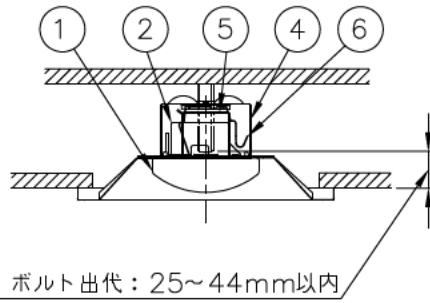

埋込み寸寸法 150×1235 (単体)
 150×(1254×N-20) (単体連結時)
 (N=連結台数)

本体品名	EB40-1501	
商品コード	0643-3452	
定格電圧	AC100~242V	
周波数	50/60Hz	
定格消費電力	24.9W	
定格電流	100V	0.257A
	200V	0.133A
	242V	0.115A
電源の種類	固定出力	
演色性	Ra83	
光束維持時間	40,000時間	
器具質量	2.2kg	