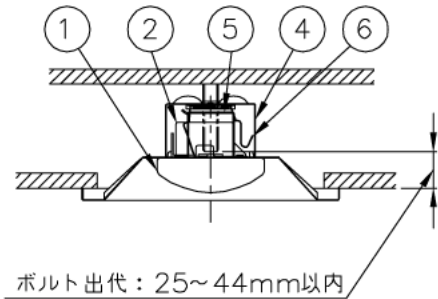

埋込み寸法 150×1235 (単体)
 150×(1254×N-20) (単体連結時)
 (N=連結台数)

本体品名	EB40-1501
商品コード	0643-3452
定格電圧	AC100~242V
周波数	50/60Hz
定格消費電力	42.3W
定格電流	100V 0.435A
	200V 0.220A
	242V 0.185A
電源の種類	連続調光 PWM方式10~100%
演色性	Ra83
光束維持時間	40,000時間
器具質量	2.2kg