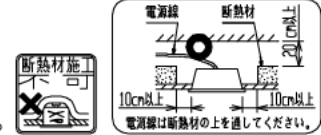

▲安全に関するご注意

- ●器具本体及びライトユニットを単体で使用しないでください。必ず当社専用本体とライトユニットの組合せで使用してください。
- ●一般屋内用器具です。屋外や風呂場など水気や湿気の多い場所及び腐食性ガスが発生する場所では使用しないで下さい。絶縁不良による感電や火災・落下の原因となります。
- ●周囲温度は、5~35℃の範囲で使用してください。
- ●天井直付専用器具です。他の取付はできません。落下・火災の原因となります。
- ●送り負荷は12Aまでです。照明器具以外の負荷は接続しないでください。
- ●電源線の器具間送り配線は、天井裏に電源線を戻して配線することを推奨します。器具内送り配線をする場合は、エコケーブル(EM-EE)をご使用ください。火災・感電の原因となります。
- ●定格電源電圧以外では、使用しないでください。
- ●電源線、アース線を確実に接続してください。アースが不完全な場合には感電の原因となります。
- ●安全上LED光源を直視することはおやめください。
- ●断熱材、防音材を器具にかぶせて使用しないでください。火災・感電の原因となります。