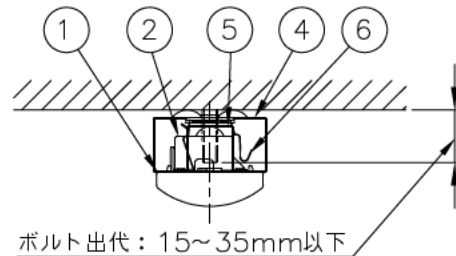

本体品名	MB40-0701
商品コード	0643-3451
定格電圧	AC100~242V
周波数	50/60Hz
定格消費電力	31.8W
定格電流	100V 0.328A
	200V 0.169A
	242V 0.146A
電源の種類	固定出力
演色性	Ra83
光束維持時間	40,000時間
器具質量	1.7kg

光源色	相関色温度	組合せ品名	ライトユニット品名	商品コード	定格光束 (lm)	消費効率 (lm/W)
昼白色	5000K	MMB4101/52N5SG-N8	DLU45205/N-SG-N8	0643-8261	5040	158.4