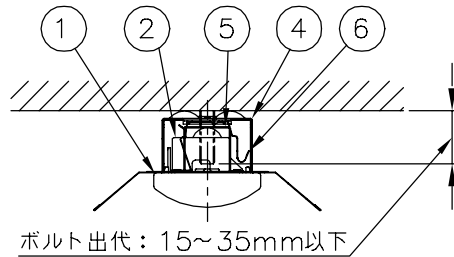

本体品名	AB40-1501
商品コード	0643-3450
定格電圧	AC100~242V
周波数	50/60Hz
定格消費電力	42.3W
定格電流	100V 0.435A
	200V 0.220A
	242V 0.185A
電源の種類	連続調光 PWM方式10~100%
演色性	Ra83
光束維持時間	40,000時間
器具質量	2.0kg

光源色	相関色温度	組合せ品名	ライトユニット品名	商品コード	定格光束 (lm)	消費効率 (lm/W)
昼白色	5000K	MAB4101/69N5SG-NX8	DLU46905/N-SG-NX8	0643-8263	6560	155.0