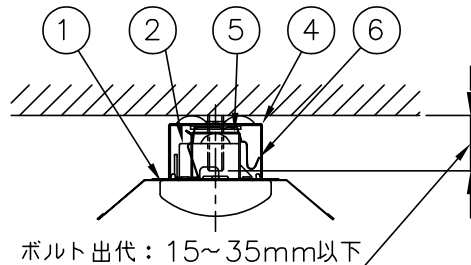

本体品名	AB40-1501	
商品コード	0643-3450	
定格電圧	AC100~242V	
周波数	50/60Hz	
定格消費電力	21.4W	
定格電流	100V	0.217A
	200V	0.113A
	242V	0.098A
電源の種類	固定出力	
演色性	Ra83	
光束維持時間	40,000時間	
器具質量	2.0kg	

光源色	相関色温度	組合せ品名	ライトユニット品名	商品コード	定格光束 (lm)	消費効率 (lm/W)
昼光色	6500K	MAB4101/32D5-N8	DLU43205/D-N8	0643-8228	3080	143.9
昼白色	5000K	MAB4101/32N5-N8	DLU43205/N-N8	0643-8229	3140	146.7
白色	4000K	MAB4101/32W5-N8	DLU43205/W-N8	0643-8230	3010	140.6
温白色	3500K	MAB4101/32WW5-N8	DLU43205/WW-N8	0643-8231	2950	137.8
電球色	3000K	MAB4101/32L5-N8	DLU43205/L-N8	0643-8232	2920	136.4