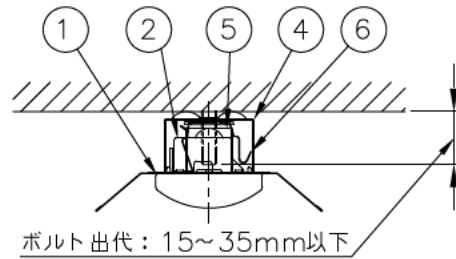

本体品名	AB40-1501
商品コード	0643-3450
定格電圧	AC100~242V
周波数	50/60Hz
定格消費電力	31.8W
定格電流	100V 0.328A
	200V 0.169A
	242V 0.146A
電源の種類	固定出力
演色性	Ra83
光束維持時間	40,000時間
器具質量	2.0kg

光源色	相関色温度	組合せ品名	ライトユニット品名	商品コード	定格光束 (lm)	消費効率 (lm/W)
昼光色	6500K	MAB4101/52D5-N8	DLU45205/D-N8	0643-8238	5000	157.2
昼白色	5000K	MAB4101/52N5-N8	DLU45205/N-N8	0643-8239	5100	160.3
白色	4000K	MAB4101/52W5-N8	DLU45205/W-N8	0643-8240	4890	153.7
温白色	3500K	MAB4101/52WW5-N8	DLU45205/WW-N8	0643-8241	4790	150.6
電球色	3000K	MAB4101/52L5-N8	DLU45205/L-N8	0643-8242	4740	149.0