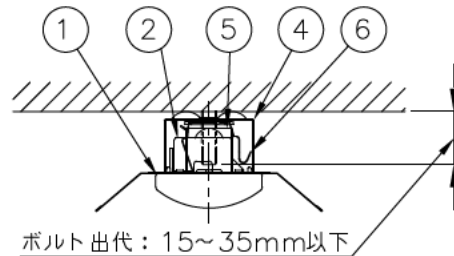

本体品名	AB40-1501
商品コード	0643-3450
定格電圧	AC100~242V
周波数	50/60Hz
定格消費電力	31.8W
定格電流	100V 0.328A
	200V 0.169A
	242V 0.146A
電源の種類	連続調光 PWM方式10~100%
演色性	Ra83
光束維持時間	40,000時間
器具質量	2.0kg

光源色	相関色温度	組合せ品名	ライトユニット品名	商品コード	定格光束 (lm)	消費効率 (lm/W)
昼光色	6500K	MAB4101/52D5-NX8	DLU45205/D-NX8	0643-8243	5000	157.2
昼白色	5000K	MAB4101/52N5-NX8	DLU45205/N-NX8	0643-8244	5100	160.3
白色	4000K	MAB4101/52W5-NX8	DLU45205/W-NX8	0643-8245	4890	153.7
温白色	3500K	MAB4101/52WW5-NX8	DLU45205/WW-NX8	0643-8246	4790	150.6
電球色	3000K	MAB4101/52L5-NX8	DLU45205/L-NX8	0643-8247	4740	149.0