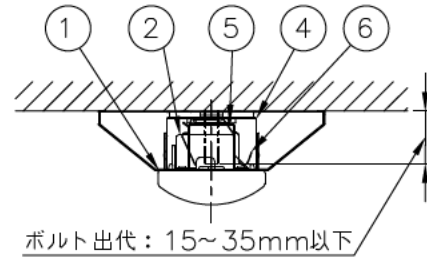

光源色	相関色温度	組合せ品名	ライトユニット品名	商品コード	定格光束 (lm)	消費効率 (lm/W)
昼白色	5000K	MVB4104/52N5SG-NX8	DLU45205/N-SG-NX8	0643-8262	5040	158.4

使用に関するご注意

- LED光源には光色・明るさにバラツキがあるため、同じ形式名の商品でも光色・明るさが異なることがあります。ご了承ください。
- 油煙のある場所では使わないでください。光学特性が低下する原因となります。
- 硫黄成分を含む温泉地など、腐食性ガスが発生する場所での使用はお避けください。光学特性に不具合が発生することがあります。
- 電源スイッチに片切スイッチを使用する場合、片切スイッチを電源の高圧側に設置してください。200V電源をご使用の場合は両切スイッチを使用してください。消灯時に微発光する原因となります。
- 点灯、消灯時に部品の伸縮により起こる摩擦音でポツポツときしみ音が発生する場合がありますが、異常ではありません。

▲ 安全に関するご注意

- 器具本体及びライトユニットを単体で使用しないでください。必ず当社専用本体とライトユニットの組合せで使用してください。
- 一般屋内用器具です。屋外や風呂場など水気や湿気の多い場所及び腐食性ガスが発生する場所では使用しないで下さい。絶縁不良による感電や火災・落下の原因となります。
- 周囲温度は、5~35℃の範囲で使用してください。
- 天井直付専用器具です。他の取付はできません。落下・火災の原因となります。
- 送り負荷は11Aまでです。照明器具以外の負荷は接続しないでください。
- 電源線の器具筒送り配線は、天井裏に電源線を戻して配線することを推奨します。器具内送り配線をする場合は、エコケーブル (EM-EE) をご使用ください。火災・感電の原因となります。
- 定格電源電圧以外では、使用しないでください。
- 電源線、アース線を確実に接続してください。アースが不完全な場合には感電の原因となります。
- 安全上LED光源を直視することはおやめください。

10																			
9																			
8																			
7	信号線端子台		1	N-4621															
6	取付バネ	SUS t0.4	2																
5	取付金具	SGC t0.8	2																
4	本体	鋼板 t0.4	1	カラー鋼板白色															
3	端子台		1	N-4408															
2	電源		1	ライトユニットに組込み															
1	ライトユニット	PC	1	乳白色															
番号	名称	材質	数量	備考	F