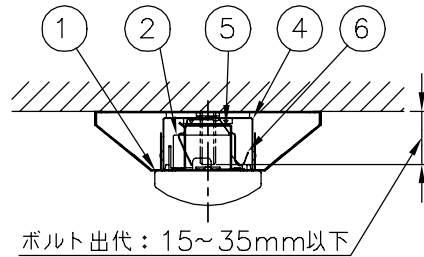

本体品名	VB40-1504
商品コード	0643-3701
定格電圧	AC100~242V
周波数	50/60Hz
定格消費電力	13.5W
定格電流	100V 0.138A
	200V 0.075A
	242V 0.068A
電源の種類	固定出力
演色性	Ra83
光束維持時間	40,000時間
器具質量	2.1kg

光源色	相関色温度	組合せ品名	ライトユニット品名	商品コード	定格光束 (lm)	消費効率 (lm/W)
昼光色	6500K	MVB4104/20D5-N8	DLU42005/D-N8	0643-8218	1960	145.1
昼白色	5000K	MVB4104/20N5-N8	DLU42005/N-N8	0643-8219	2000	148.1
白色	4000K	MVB4104/20W5-N8	DLU42005/W-N8	0643-8220	1920	142.2
温白色	3500K	MVB4104/20WW5-N8	DLU42005/WW-N8	0643-8221	1880	139.2
電球色	3000K	MVB4104/20L5-N8	DLU42005/L-N8	0643-8222	1860	137.7