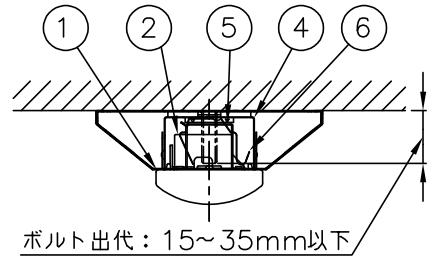

光源色	相関色温度	組合せ品名	ライトユニット品名	商品コード	定格光束 (lm)	消費効率 (lm/W)
昼光色	6500K	MVB4104/25D5-N8	DLU42505/D-N8	0643-8223	2450	145.8
昼白色	5000K	MVB4104/25N5-N8	DLU42505/N-N8	0643-8224	2500	148.8
白色	4000K	MVB4104/25W5-N8	DLU42505/W-N8	0643-8225	2400	142.8
温白色	3500K	MVB4104/25WW5-N8	DLU42505/WW-N8	0643-8226	2350	139.8
電球色	3000K	MVB4104/25L5-N8	DLU42505/L-N8	0643-8227	2330	138.6

使用に関するご注意

- LED光源には光色・明るさにバラツキがあるため、同じ形式名の商品でも光色・明るさが異なることがあります。ご了承ください。
- 油煙のある場所では使わないでください。光学特性が低下する原因となります。
- 硫黄成分を含む温泉地など、腐食性ガスが発生する場所での使用はお避けください。光学特性に不具合が発生することがあります。
- 電源スイッチに片切スイッチを使用する場合、片切スイッチを電源の高圧側に設置してください。200V電源をご使用の場合は両切スイッチを使用してください。消灯時に微発光する原因となります。
- 点灯、消灯時に部品の伸縮により起こる摩擦音でポツポツときしみ音が発生する場合がありますが、異常ではありません。

安全に関するご注意

- 器具本体及びライトユニットを単体で使用しないでください。必ず当社専用本体とライトユニットの組合せで使用してください。
- 一般屋内用器具です。屋外や風呂場など水気や湿気の多い場所及び腐食性ガスが発生する場所では使用しないで下さい。絶縁不良による感電や火災・落下の原因となります。
- 周囲温度は、5~35℃の範囲で使用してください。
- 天井直付専用器具です。他の取付はできません。落下・火災の原因となります。
- 送り荷は20Aまでです。照明器具以外の負荷は接続しないでください。
- 電源線の器具間送り配線は、天井裏に電源線を戻して配線することを推奨します。器具内送り配線をする場合は、エコケーブル (EM-EE) をご使用ください。火災・感電の原因となります。
- 定格電源電圧以外では、使用しないでください。
- 電源線、アース線を確実に接続してください。アースが不完全な場合には感電の原因となります。
- 安全上LED光源を直視することはおやめください。

10											
9											
8											
7											
6	取付バネ	SUS t0.4	2								
5	取付金具	SGC t0.8	2								
4	本体	鋼板 t0.4	1	カラー鋼板白色	承認	検 図	設計	尺 度	1/10-1/5	発行	・ ・
3	端子台		1	N-4408	藤		森				
2	電源		1	ライトユニットに組込み	原	-	口				
1	ライトユニット	PC	1	乳白色							
番号	名 称	材 質	数量	備 考	株式会社ホタルクス						

殿

LED一体型ベース照明 (逆富士形 150mm幅)

MVB4104/25□5-N8

承認 検 図 設計 尺 度 1/10-1/5 発行

藤 森

原 口

LF-996019C

株式会社ホタルクス