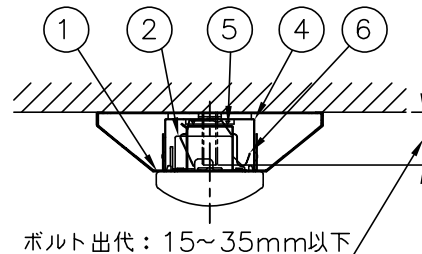

光源色	相関色温度	組合せ品名	ライトユニット品名	商品コード	定格光束 (lm)	消費効率 (lm/W)
昼光色	6500K	MVB4104/32D5-N8	DLU43205/D-N8	0643-8228	3140	146.7
昼白色	5000K	MVB4104/32N5-N8	DLU43205/N-N8	0643-8229	3200	149.5
白色	4000K	MVB4104/32W5-N8	DLU43205/W-N8	0643-8230	3070	143.4
温白色	3500K	MVB4104/32WW5-N8	DLU43205/WW-N8	0643-8231	3010	140.6
電球色	3000K	MVB4104/32L5-N8	DLU43205/L-N8	0643-8232	2980	139.2

使用に関するご注意

- LED光源には光色・明るさにバラツキがあるため、同じ形式名の商品でも光色・明るさが異なることがあります。ご了承ください。
- 油煙のある場所では使わないでください。光学特性が低下する原因となります。
- 硫黄成分を含む温泉地など、腐食性ガスが発生する場所での使用はお避けください。光学特性に不具合が発生することがあります。
- 電源スイッチに片切スイッチを使用する場合、片切スイッチを電源の高圧側に設置してください。200V電源をご使用の場合は両切スイッチを使用してください。消灯時に微発光する原因となります。
- 点灯、消灯時に部品の伸縮により起こる摩擦音でポツポツときみ音が発生する場合がありますが、異常ではありません。

安全に関するご注意

- 器具本体及びライトユニットを単体で使用しないでください。必ず当社専用本体とライトユニットの組合せで使用してください。
- 一般屋内用器具です。屋外や風呂場など水気や湿気が多い場所及び腐食性ガスが発生する場所では使用しないで下さい。絶縁不良による感電や火災・落下の原因となります。
- 周囲温度は、5~35℃の範囲で使用してください。
- 天井直付専用器具です。他の取付はできません。落下・火災の原因となります。
- 送り負荷は20Aまでです。照明器具以外の負荷は接続しないでください。
- 電源線の器具筒送り配線は、天井裏に電源線を戻して配線することを推奨します。器具内送り配線をする場合は、エコケーブル (EM-EE) をご使用ください。火災・感電の原因となります。
- 定格電源電圧以外では、使用しないでください。
- 電源線、アース線を確実に接続してください。アースが不完全な場合には感電の原因となります。
- 安全上LED光源を直視することはおやめください。

10												
9												
8												
7												
6	取付バネ	SUS t0.4	2									
5	取付金具	SGC t0.8	2									
4	本体	鋼板 t0.4	1	カラー-鋼板白色								
3	端子台		1	N-4408								
2	電源		1	ライトユニットに組み込み								
1	ライトユニット	PC	1	乳白色								
番号	名称	材質	数量	備考								
					F/D	株式会社ホタルクス						
					承認 検 図 設 計			尺度	1/10-1/5	発行		
					藤原	-	森	LF-996018C				
					LED一体型ベース照明 (逆富士形 150mm幅) MVB4104/32□5-N8							
					殿