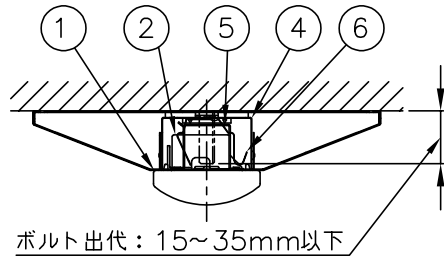

本体品名	VB40-2303
商品コード	0643-3700
定格電圧	AC100~242V
周波数	50/60Hz
定格消費電力	16.8W
定格電流	100V   0.171A
	200V   0.091A
	242V   0.080A
電源の種類	固定出力
演色性	Ra83
光束維持時間	40,000時間
器具質量	2.4kg

光源色	相関色温度	組合せ品名	ライトユニット品名	商品コード	定格光束 (lm)	消費効率 (lm/W)
昼白色	5000K	MVB4103/25N5SG-N8	DLU42505/N-SG-N8	0643-8258	2430	144.6