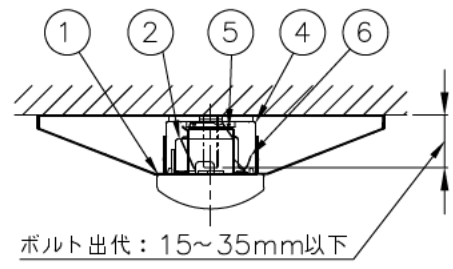

光源色	相関色温度	組合せ品名	ライトユニット品名	商品コード	定格光束 (lm)	消費効率 (lm/W)
昼白色	5000K	MVB4103/40N5SG-N8	DLU44005/N-SG-N8	0643-8260	3880	155.8

使用に関するご注意

- LED光源には光色・明るさにバラツキがあるため、同じ形式名の商品でも光色・明るさが異なることがあります。ご了承ください。
- 油性のある場所では使わないでください。光学特性が低下する原因となります。
- 硫黄成分を含む温泉地など、腐食性ガスが発生する場所での使用はお避けください。光学特性に不具合が発生することがあります。
- 電源スイッチに片切スイッチを使用する場合、片切スイッチを電源の高圧側に設置してください。200V電源をご使用の場合は両切スイッチを使用してください。消灯時に微発光する原因となります。
- 点灯、消灯時に部品の伸縮により起こる摩擦音でポツポツときみ音が発生する場合がありますが、異常ではありません。

安全に関するご注意

- 器具本体及びライトユニットを単体で使用しないでください。必ず当社専用本体とライトユニットの組合せで使用してください。
- 一般屋内用器具です。屋外や風呂場など水気や湿気が多い場所及び腐食性ガスが発生する場所では使用しないで下さい。絶縁不良による感電や火災・落下の原因となります。
- 周囲温度は、5~35℃の範囲で使用してください。
- 天井直付専用器具です。他の取付はできません。落下・火災の原因となります。
- 送り荷荷は14Aまでです。照明器具以外の負荷は接続しないでください。
- 電源線の器具筒送り配線は、天井裏に電源線を戻して配線することを推奨します。器具内送り配線をする場合は、エコケーブル (EM-EE) をご使用ください。火災・感電の原因となります。
- 定格電源電圧以外では、使用しないでください。
- 電源線、アース線を確実に接続してください。アースが不完全な場合には感電の原因となります。
- 安全上LED光源を直視することはおやめください。

10											
9											
8											
7											
6	取付バネ	SUS t0.4	2								
5	取付金具	SGC t0.8	2								
4	本体	鋼板 t0.4	1	カラー鋼板白色							
3	端子台		1	N-4408							
2	電源		1	ライトユニットに組込み							
1	ライトユニット	PC	1	乳白色							
番号	名称	材質	数量	備考	F/D						
					承認		検 図		設 計		尺 度
					藤原		-		森		1/10・1/5
											発行
											LF-996066C
					株式会社ホタルクス