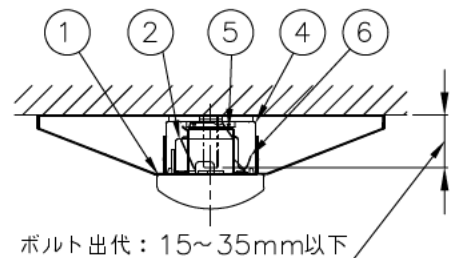

本体品名	VB40-2303
商品コード	0643-3700
定格電圧	AC100~242V
周波数	50/60Hz
定格消費電力	31.8W
定格電流	100V 0.328A
	200V 0.169A
	242V 0.146A
電源の種類	固定出力
演色性	Ra83
光束維持時間	40,000時間
器具質量	2.4kg

光源色	相関色温度	組合せ品名	ライトユニット品名	商品コード	定格光束 (lm)	消費効率 (lm/W)
昼光色	6500K	MVB4103/52D5-N8	DLU45205/D-N8	0643-8238	5100	160.3
昼白色	5000K	MVB4103/52N5-N8	DLU45205/N-N8	0643-8239	5200	163.5
白色	4000K	MVB4103/52W5-N8	DLU45205/W-N8	0643-8240	4990	156.9
温白色	3500K	MVB4103/52WW5-N8	DLU45205/WW-N8	0643-8241	4890	153.7
電球色	3000K	MVB4103/52L5-N8	DLU45205/L-N8	0643-8242	4840	152.2