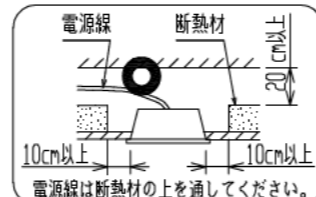

停電自動検出、点灯機能について

1. 本製品は建築基準法で定める、非常用照明器具ではありません。非常用照明器具の設置対象となる場合、法令に従い適切に非常用照明器具を配置してください。
   - 停電検知送信機(別売り)により、停電を自動で判別し内蔵の蓄電池にて点灯します。
2. 停電検知送信機(EPSS送信機) RQ0202
3. ※ライトユニット単独では停電検知しません。
4. 停電時は約300lmの明るさで最大10時間点灯します。
   - 器具設置後は、合計で20時間以上通電点灯し蓄電池への充電をお願いします。充電時間が短い場合や長期間に渡り通電点灯がない場合、停電時の非常点灯時間が短くなる場合があります。
   - 内蔵蓄電池は、AC給電時(照明点灯時)に充電されます。壁スイッチをoffにすると充電されません。

番号	名称	材質	数量	備考
10	落下防止金具	SGC t0.5	1	ライトユニットに添付
9	遮蔽板	PBT	1	
8	蓄電池	リチウムイオン電池	1	YT121500F 12.8V 1500mAh
7	制御基板		1	ライトユニットに組込み
6	取付バネ	SUS t0.4	2	
5	取付金具	SGC t0.8	2	
4	本体	銅板 t0.5	1	カラー銅板白色
3	端子台		1	N-4408
2	電源		1	ライトユニットに組込み
1	ライトユニット	PC	1	乳白色

LED一体型ベース照明(埋込み形)		殿	
MQEB4103/40NA-N8			
尺度	1/5	承認	藤原 検 設 森
図番	LF-995982E	発行	
株式会社ホタルクス