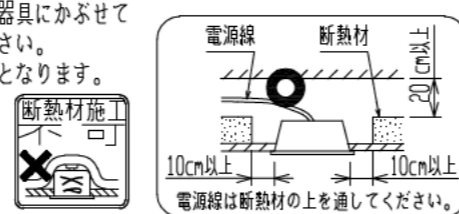

- 電源線の器具周送り配線は、天井裏に電源線を戻して配線することを推奨します。器具内送り配線をする場合は、エコケーブル(EM-EE)をご使用ください。
- 火災・感電の原因となります。
- 電源線、アース線を確実に接続してください。
- アース線が不完全な場合には感電の原因となります。
- 電源線を送り接続する場合は、14A以下で使用してください。
- 断熱材、防音材を器具にかぶせて使用しないでください。
- 火災・感電の原因となります。