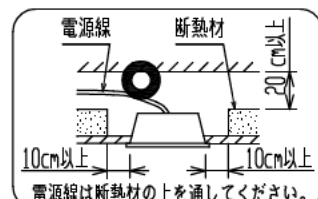

- 蓄電池の短絡や分解をしないでください。火災・感電の原因となります。

停電自動検出、点灯機能について

1. 本製品は建築基準法で定める、非常用照明器具ではありません。非常用照明器具の設置対象となる場合、法令に従い適切に非常用照明器具を配置してください。
   - 停電検知送信機(別売り)により、停電を自動で判別し内蔵の蓄電池にて点灯します。
2. 停電検知送信機(EPSS送信機) RQ0202
3. ※ライトユニット単独では停電検知しません。
4. 停電時は約300lmの明るさで最大10時間点灯します。
   - 器具設置後は、合計で20時間以上通電点灯し蓄電池への充電をお願いします。充電時間が短い場合や長期間に渡り通電点灯がない場合、停電時の非常点灯時間が短くなる場合があります。
   - 内蔵蓄電池は、AC給電時(照明点灯時)に充電されます。壁スイッチをoffにすると充電されません。

10	落下防止金具	SGC t0.5	1	ライトユニットに添付
9	遮蔽板	PBT	1	
8	蓄電池	リチウムイオン電池	1	YT121500F 12.8V 1500mAh
7	制御基板		1	ライトユニットに組込み
6	取付バネ	SUS t0.4	2	
5	取付金具	SGC t0.8	2	
4	本体	銅板 t0.5	1	カラー銅板白色
3	端子台		1	N-4408
2	電源		1	ライトユニットに組込み
1	ライトユニット	PC	1	乳白色
番号	名称	材質	数量	備考

LED一体型ベース照明(埋込み形)		殿	
MQEB4104/40NA-N8			
尺度	1/5	承認	藤原 榎
図番	LF-995960D	設計	森口
発行		株式会社ホタルクス