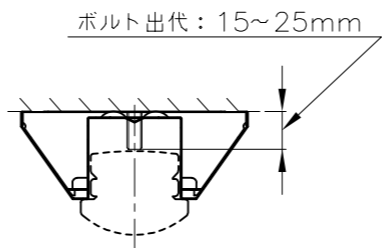

本体品名	VB40-1506(MP)	
商品コード	0643-4226	
定格電圧	AC100~242V	
周波数	50/60Hz	
定格消費電力	31.8W	
入力電流	100V	0.328A
	200V	0.169A
	242V	0.146A
電源の種類	固定出力	
演色性	Ra83	
光束維持時間	40,000時間	
器具質量	3.2kg	

光源色	相関色温度	組合せ品名	ライトユニット品名 商品コード	定格光束 (lm)	固有エネルギー 消費効率(lm/W)
昼白色	5000K	MVB4106(MP)/52N4-N8	DLU45204(MP)/N-N8 0643-8139	4940	155.3