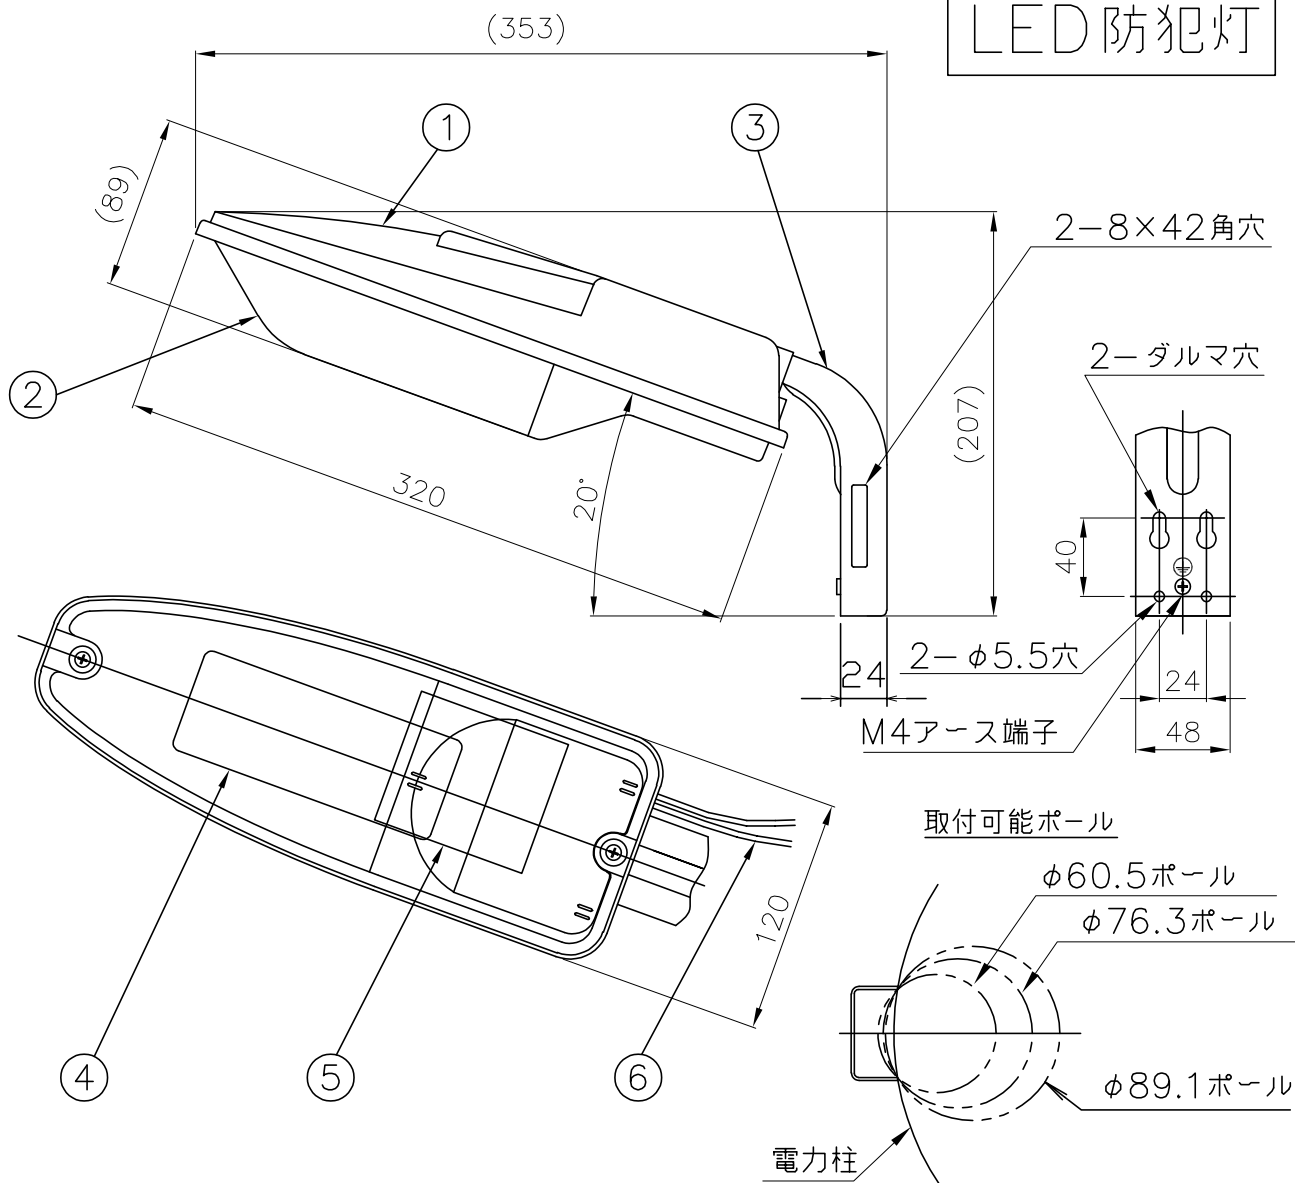

# LED防犯灯

ROSH指令対応品

定格電圧 (V)	100
周波数 (Hz)	50/60
定格電力 (W)	7.5
定格入力電流 (A)	0.078
定格入力容量 (VA)	7.8
器具全光束 (lm)	990
相関色温度 (K)	5000
演色評価数 (Ra)	80
器具質量 (kg)	0.95
使用温度範囲 (℃)	-20~35

⚠ 安全に関するご注意

- 器具は一般屋外用 (防雨形) です。浴室など湿気の多い場所や密閉された場所では使用しないでください。感電、火災の原因となります。
- 器具の耐風荷重は60m/sです。それ以上の風荷重を受ける場所では使用しないでください。器具落下の原因となります。
- 強い振動や衝撃のある場所では使用しないでください。器具落下の原因となります。
- 充分強度がある所に取り付けてください。取り付けに不備があると、器具落下の原因となります。
- 腐食性ガスが出る場所や、油煙の多い場所では使用しないでください。劣化による、器具落下や火災の原因となります。

10									殿		
9											
8											
7											
6	口出線	HIV 0.9mm <sup>2</sup>	2	器具外500mm	MWD10003W/N-1				06434774		
5	LED電源		1		承認	検 図	設 計	尺 度	1/4	発行	・ ・
4	LED光源		1	レンズ付	藤 原	-	森 口	LF-996487			
3	アーム	溶融メッキ鋼板 t1.6	1	高耐食性							
2	グローブ	PMMA樹脂	1	透明							
1	本体	ASA樹脂	1	アイボリー							
番号	名 称	材 質	数 量	備 考	株式会社ホタルクス						