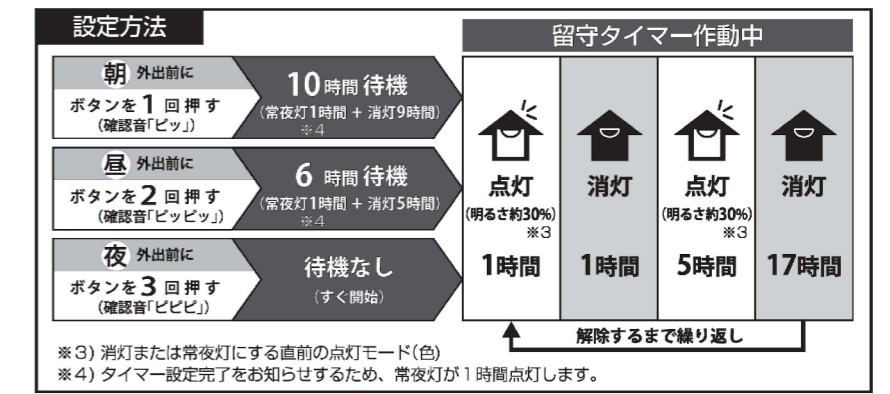

明るさ機能 (お好みの明るさ「10段階」に切り替えができます。)

●調光 (明るく/暗く) ボタン
 ◆ボタンを長押しすると連続で切り替わります。
 ◆ボタンを短押しすると1段階ずつ切り替わります。

点灯モード (白色・癒し (色)「5段階」に切り替えができます。)

●調色 (白色/癒し) ボタン
 ◆ボタンを長押しすると連続で切り替わります。
 ◆ボタンを短押しすると1段階ずつ切り替わります。

かんたん留守タイマー (留守中に照明器具が自動で点灯、消灯を繰り返します)

●留守番ボタンで3パターンのかんたん留守タイマーを設定できます。 ※詳細は、取扱説明書をご覧ください。

壁スイッチコントロール機能 (壁スイッチで照明器具を操作したいとき)

●壁スイッチを素早く (約2秒以内) OFF → ONすると点灯状態が切り替わります。

点灯 (明るさ10段階) ※1
 常夜灯 ※3 ← 調光点灯 ※2

※1: 消灯または常夜灯にする直前の点灯モード (色)
 ※2: 消灯または常夜灯にする直前の点灯モード (色) と明るさ (明るさが10段階の場合は6段階)
 ※3: 最後に使用していた明るさ