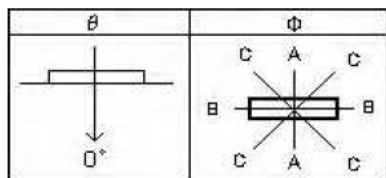

品名 : SXW-LE171710N
 定格光束 : 520lm 消費電力 : 6.0W
 備考 : LDA6N-G-E17/S ランプ使用時

配光曲線図

— A-A
 — B-B
 — C-C

光度(cd/1000lm)				光度(cd/1000lm)			
	A-A	B-B	C-C		A-A	B-B	C-C
-180°	96	96	96	0°	96	96	96
-170°	104	97	99	10°	104	105	106
-160°	114	98	106	20°	116	119	120
-150°	125	100	110	30°	127	122	127
-140°	106	98	114	40°	106	99	99
-130°	70	89	95	50°	71	63	66
-120°	57	63	62	60°	60	63	65
-110°	57	25	43	70°	60	68	69
-100°	53	14	30	80°	57	64	69
-90°	51	10	27	90°	55	63	67
-80°	53	14	30	100°	57	64	69
-70°	57	25	43	110°	60	68	69
-60°	57	63	62	120°	60	63	65
-50°	70	89	95	130°	71	63	66
-40°	106	98	114	140°	106	99	99
-30°	125	100	110	150°	127	122	127
-20°	114	98	106	160°	116	119	120
-10°	104	97	99	170°	104	105	106
0°	96	96	96	180°	96	96	96

器具効率		最大取付間隔	保守率		
UP 50.0%	100.0 %	A-A 1.67 H	良	中	否
DN 50.0%		B-B 1.61 H	67	63	56

反射率 (%)	天井	80						70						50						30						0	
	壁	50	30	10	50	30	10	50	30	10	50	30	10	50	30	10	50	30	10	30	10	30	10	0			
床	30	10						30						10						30						10	0
室指数	照明率 U (× 0.01)																										
0.6	38	29	23	36	28	23	35	27	22	33	26	21	29	23	19	28	23	19	19	16	23	19	11				
0.8	47	38	31	44	36	30	43	35	29	41	34	29	37	30	25	35	29	25	25	21	29	25	14				
1.0	55	45	38	51	43	37	50	42	35	47	40	34	42	35	30	40	34	30	29	25	34	30	17				
1.25	62	52	45	57	49	43	57	48	42	53	46	40	47	41	36	45	39	35	34	30	39	35	20				
1.5	67	58	50	61	54	48	62	53	47	57	50	45	51	45	40	48	43	38	37	33	43	38	22				
2.0	76	67	59	68	61	55	69	61	55	63	57	51	57	51	46	53	48	44	42	38	48	44	26				
2.5	82	73	66	72	66	60	74	67	61	67	61	56	61	56	51	57	52	48	46	42	52	48	29				
3.0	86	78	71	75	70	65	79	72	66	70	65	60	65	60	55	59	55	52	49	45	55	52	31				
4.0	92	85	79	80	75	70	84	78	73	74	70	66	69	64	61	63	60	56	52	50	60	56	34				
5.0	96	90	84	82	78	74	87	82	77	76	73	69	72	68	64	65	62	59	55	52	62	59	36				