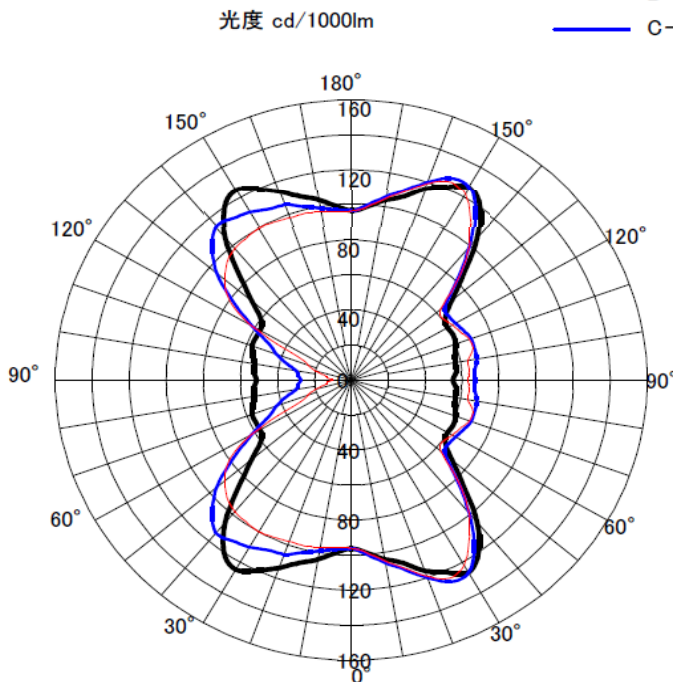

品名 : SXW-LE171710N
 定格光束 : 520lm 消費電力 : 6.0W
 備考 : LDA6N-G-E17/S ランプ使用時

配光曲線図

— A-A
 — B-B
 — C-C

光度(cd/1000lm)				光度(cd/1000lm)			
	A-A	B-B	C-C		A-A	B-B	C-C
-180°	96	96	96	0°	96	96	96
-170°	104	97	99	10°	104	105	106
-160°	114	98	106	20°	116	119	120
-150°	125	100	110	30°	127	122	127
-140°	106	98	114	40°	106	99	99
-130°	70	89	95	50°	71	63	66
-120°	57	63	62	60°	60	63	65
-110°	57	25	43	70°	60	68	69
-100°	53	14	30	80°	57	64	69
-90°	51	10	27	90°	55	63	67
-80°	53	14	30	100°	57	64	69
-70°	57	25	43	110°	60	68	69
-60°	57	63	62	120°	60	63	65
-50°	70	89	95	130°	71	63	66
-40°	106	98	114	140°	106	99	99
-30°	125	100	110	150°	127	122	127
-20°	114	98	106	160°	116	119	120
-10°	104	97	99	170°	104	105	106
0°	96	96	96	180°	96	96	96

器具効率		最大取付間隔	保守率		
UP 50.0%	100.0 %	A-A 1.67 H	良	中	否
DN 50.0%		B-B 1.61 H	67	63	56

反射率 (%)	天井	80						70						50						30						0	
	壁	50	30	10	50	30	10	50	30	10	50	30	10	50	30	10	50	30	10	30	10	30	10	0			
床	30	10						30						10						30						10	0
室指数	照明率 U (× 0.01)																										
0.6	38	29	23	36	28	23	35	27	22	33	26	21	29	23	19	28	23	19	19	16	23	19	11				
0.8	47	38	31	44	36	30	43	35	29	41	34	29	37	30	25	35	29	25	25	21	29	25	14				
1.0	55	45	38	51	43	37	50	42	35	47	40	34	42	35	30	40	34	30	29	25	34	30	17				
1.25	62	52	45	57	49	43	57	48	42	53	46	40	47	41	36	45	39	35	34	30	39	35	20				
1.5	67	58	50	61	54	48	62	53	47	57	50	45	51	45	40	48	43	38	37	33	43	38	22				
2.0	76	67	59	68	61	55	69	61	55	63	57	51	57	51	46	53	48	44	42	38	48	44	26				
2.5	82	73	66	72	66	60	74	67	61	67	61	56	61	56	51	57	52	48	46	42	52	48	29				
3.0	86	78	71	75	70	65	79	72	66	70	65	60	65	60	55	59	55	52	49	45	55	52	31				
4.0	92	85	79	80	75	70	84	78	73	74	70	66	69	64	61	63	60	56	52	50	60	56	34				
5.0	96	90	84	82	78	74	87	82	77	76	73	69	72	68	64	65	62	59	55	52	62	59	36				