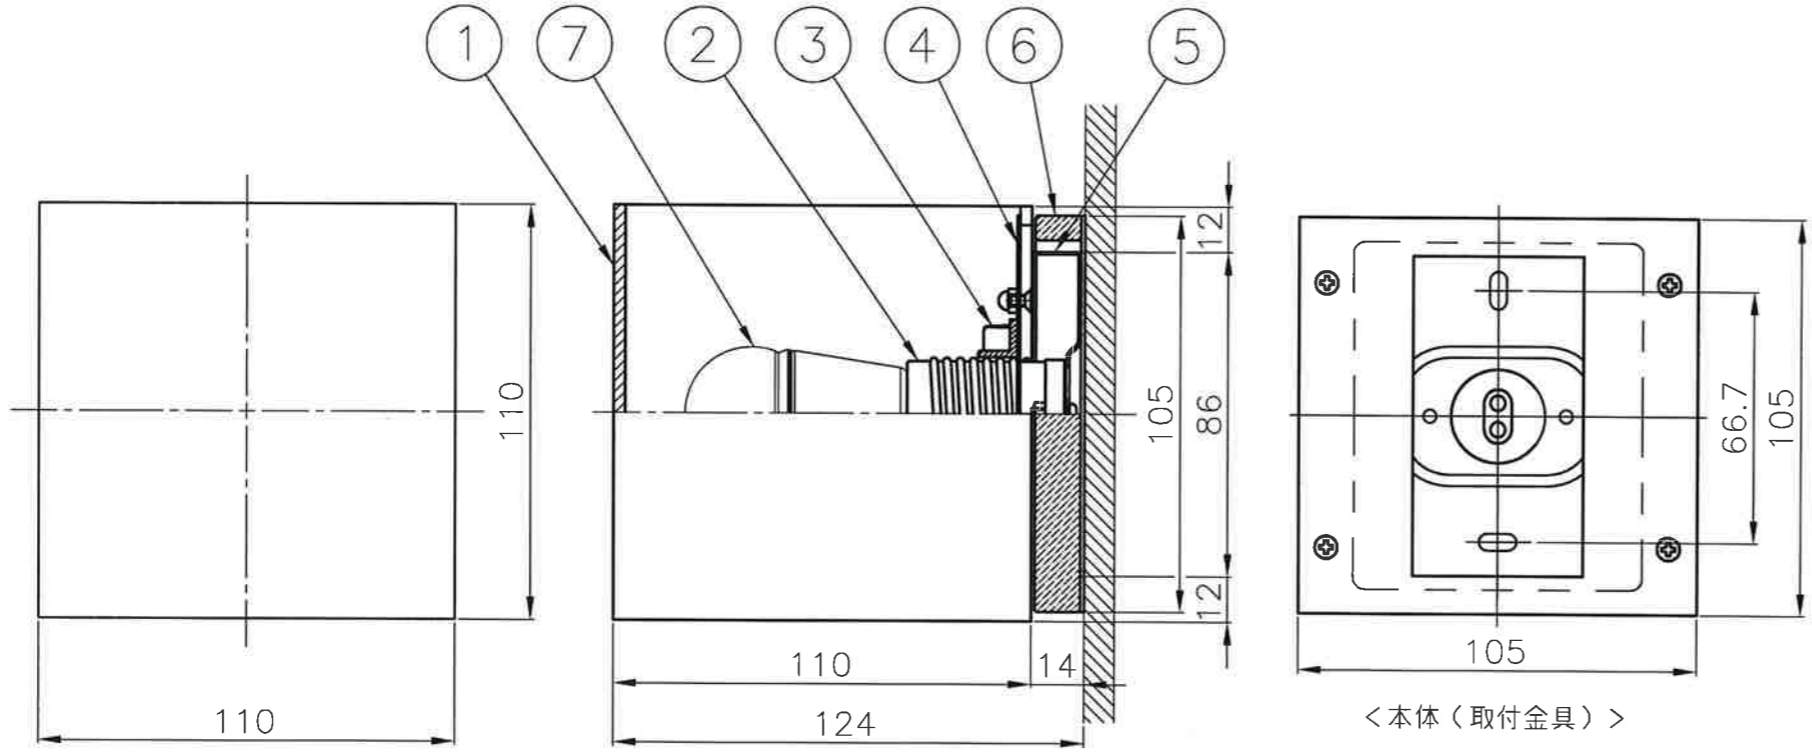

壁面取付専用器具

商品名	SXW-LE171706N	SXW-LE171706L
LEDランプ(口金)	LDA6N-G-E17/S (E17)	LDA6L-G-E17/S (E17)
定格光束	520lm	440lm
固有エネルギー消費効率	86.7lm/W	73.3lm/W
相関色温度	5,000K	2,800K
平均演色評価数(Ra)	70	80
入力電圧	AC100V	
周波数	50/60Hz	
入力電流	0.10A	
消費電力	6.0W	
器具質量	約0.5kg	
姿図		
主な特徴	◎屋内用 ◎壁面取付専用器具 ◎角型カバー木製飾り付 ◎上下開放タイプ ◎電源接続：速結端子ソケット	
付属品	M3.8×38 座付木ネジ(三価) 2本 	