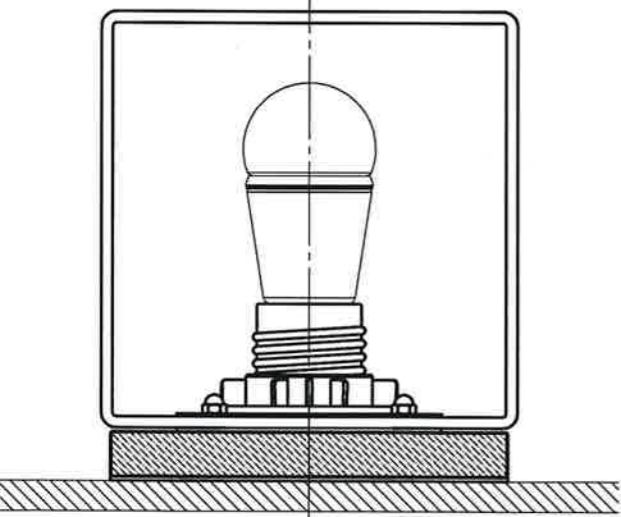

⚠ 使用に関するご注意	
- 本体を分解したり、改造はしないでください。火災の原因になります。 - 点灯中や消灯直後、カバーなどプラスチックの伸縮により、「ピシ、ピシ」「ポツ、ポツ」という摩擦音が生じることがあります。 - 器具近くでラジオや赤外線リモコン方式の電気機器を使用されますと雑音が入ったり、リモコンを操作しても作動しない場合があります。	3Dテレビ用などの特殊なメガネをかけて点灯している照明器具を見た場合は、縞模様やちらつきが見えることがあります。 - シンナー、ベンジンなどの揮発性のものやアルカリ系洗剤などを使用して本体を拭かないで下さい。強度低下、変色、故障の原因になります。

⚠ 安全に関するご注意	
- 器具の取り付けは、取扱説明書により確実に取り付けしてください。取り付けに不備があると、器具の落下・感電・火災の原因となります。 - 一般屋内用器具です。屋外や水気・湿気のある場所では使用できません。 - 定格電源電圧以外では、使用しないでください。 - 布や紙など燃えやすいもので覆ったり、かぶせたりしないでください。火災の原因となります。 - お手入れの際は、必ず電源を切ってください。電源を切らないと、感電の原因となることがあります。また、消灯直後は光源及び本体が熱いので、電源を切って、しばらくしてから行ってください。やけどの原因となることがあります。 - 安全上LEDランプを直視することはおやめください。 - 壁付調光器のある回路では使用できません。照明器具が故障します。	- LEDランプにはバラストがあるため、同一形名商品でも商品ごとに発光色、明るさが異なる場合があります。 - LEDランプ交換の際は、本体表示及び取扱説明書に従って、指定された(適合する)ランプを使用して下さい。指定以外(適合しない)のランプを使用すると、火災や器具故障の原因となります。 - 適合ランプ(E17) NEC製 密閉対応形 電球形LEDランプ専用器具ラベルの指定形名による。 - 照射距離に近い場合や照射面などによって光ムラが発生することがありますが、ご了承下さい。 - 暖房器具の真上・その付近など、特に温度が高くなる場所での使用は避けてください。火災・感電の原因となります。 - 周囲温度は、5～35℃の範囲で使用してください。

13				
12				
11				
10				
9				
8				
7	LEDランプ		1 E17	
6	木製飾り	木+SPC t1.0	1 ナチュラル塗装+白色塗装	
5	本体(取付金具)	SPC t0.8	1 白色塗装	
4	セード金具	SPC t0.8	1 白色塗装	
3	ソケットリング	PET	1 白色	
2	ソケット	バイログラス	1 白色 E17 3A 250V	
1	セード	アクリル	1 半乳白 マット	
番号	名称	材質	数量	備考

		殿	
		SXW-LE171706N SXW-LE171706L	
尺度	1/2	承認	
検		設	
図	LF-990413D	発行	.
NECライティング株式会社