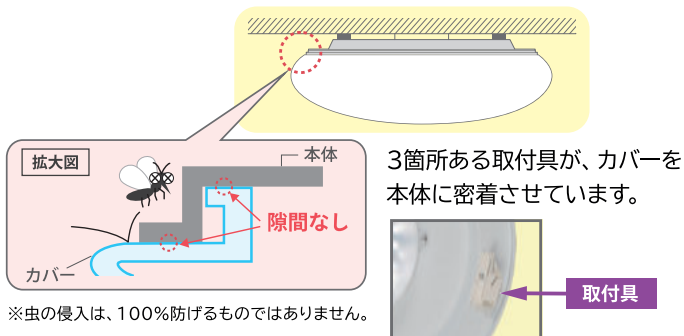

*画像はイメージです。

虫の侵入をブロック「防虫機能」

カバーと本体の隙間を作らない構造設計。カバー内への虫の侵入を防ぐので、面倒な手入れが少なく便利です。

※虫の侵入は、100%防げるものではありません。

ホコリが付きにくいカバーを採用！
静電気を防止する材料を配合することで、カバーの表面にホコリが付きにくく、お掃除もラクラク。

明るさが選べる「調光モデル」

お好みのあかりを5つの明るさの中からかんたんに選択できます。