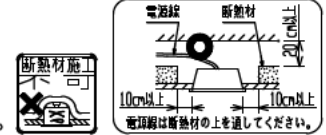

▲安全に関するご注意

- ●器具本体及びライトユニットを単体で使用しないでください。必ず当社専用本体とライトユニットの組合せで使用してください。
- ●一般屋内用器具です。屋外や風呂場など水気や湿気の多い場所及び腐食性ガスが発生する場所では使用しないで下さい。絶縁不良による感電や火災・落下の原因となります。
- ●周囲温度は、5~35℃の範囲で使用してください。
- ●天井直付専用器具です。他の取付はできません。落下・火災の原因となります。
- ●送り負荷は14Aまでです。照明器具以外の負荷は接続しないでください。
- ●電源線の器具間送り配線は、天井裏に電源線を戻して配線することを推奨します。器具内送り配線をする場合は、エコケーブル(EM-EE)をご使用ください。火災・感電の原因となります。
- ●定格電源電圧以外では、使用しないでください。
- ●電源線、アース線を確実に接続してください。アースが不完全な場合には感電の原因となります。
- ●安全上LED光源を直視することはおやめください。
- ●断熱材、防音材を器具にかぶせて使用しないでください。火災・感電の原因となります。