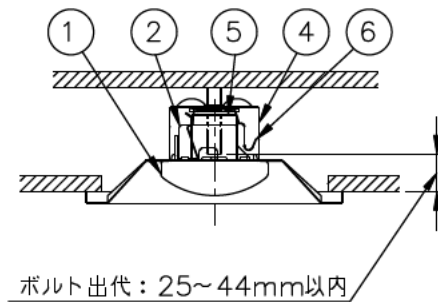

埋込み寸法 150×1235 (単体)  
 150×(1254×N-20) (単体連結時)  
 (N=連結台数)

本体品名	EB40-1501	
商品コード	0643-3452	
定格電圧	AC100~242V	
周波数	50/60Hz	
定格消費電力	43W	
定格電流	100V	0.44A
	200V	0.22A
	242V	0.18A
電源の種類	連続調光 PWM方式10~100%	
演色性	Ra98	
モジュール寿命	40,000時間	
器具質量	2.2kg	