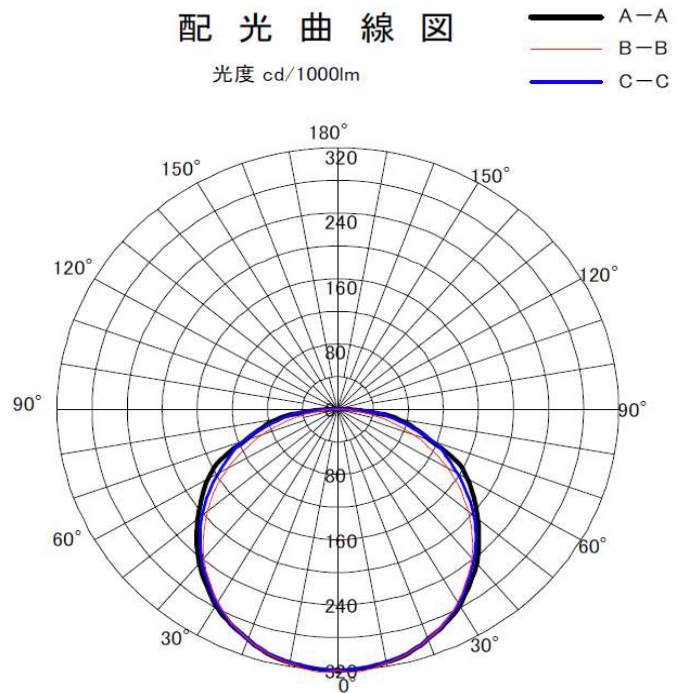

型番：MEB2101/32N5-N8 器具全光束 3070lm

光源：DLU23205/N-N8

光度(cd/1000lm)			
	A-A	B-B	C-C
-90°	7	8	7
-80°	70	38	62
-70°	112	92	116
-60°	171	145	157
-50°	208	194	202
-40°	246	238	241
-30°	278	273	275
-20°	300	300	300
-10°	315	316	314
0°	320	320	320
10°	315	316	314
20°	300	300	300
30°	278	273	275
40°	246	238	241
50°	208	194	202
60°	171	145	157
70°	112	92	116
80°	70	38	62
90°	7	8	7

配光曲線図

器具効率		最大取付間隔		保守率		
UP 0.2 %	100.1 %	A-A 1.28 H	良	中	否	
DN 99.9 %		B-B 1.26 H	83	81	78	

反射率 (%)	天井	80						70						50						30				0	
	壁	50	30	10	50	30	10	50	30	10	50	30	10	50	30	10	50	30	10	30	10	30	10	0	
	床	30			10			30			10			30			10			30		10		0	
室指数		照明率 U (× 0.01)																							
0.6	46	37	30	44	36	30	45	36	30	43	35	30	43	36	30	42	35	30	35	30	35	30	28		
0.8	57	48	41	54	46	40	56	47	41	53	45	40	54	46	40	52	45	39	45	40	45	39	37		
1.0	66	57	49	62	54	48	65	56	49	61	53	47	62	54	48	59	52	47	53	47	52	47	44		
1.25	75	66	58	69	61	56	74	65	58	68	61	55	70	63	57	66	60	55	61	55	60	55	52		
1.5	82	72	65	74	67	62	80	71	64	73	67	61	76	69	63	71	65	61	67	61	65	61	58		
2.0	92	83	76	82	76	71	89	81	75	81	75	70	85	78	73	79	74	70	75	71	74	70	66		
2.5	98	91	84	87	82	77	96	89	83	86	81	77	90	85	80	84	79	76	81	77	79	76	72		
3.0	104	97	91	91	86	82	101	94	89	90	85	82	95	90	86	87	84	80	86	82	84	80	77		
4.0	110	105	100	96	92	89	107	102	97	94	91	88	101	97	93	92	89	87	92	89	89	87	83		
5.0	115	110	105	98	95	93	111	107	103	97	95	92	104	101	98	95	93	91	96	93	93	91	86		