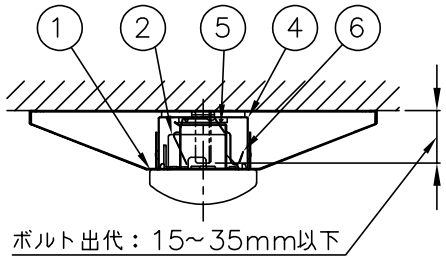

本体品名	VB40P-2303
商品コード	0643-3702
定格電圧	AC100~242V
周波数	50/60Hz
定格消費電力	31.5W
定格電流	100V 0.32A
	200V 0.16A
	242V 0.14A
電源の種類	連続調光 PWM防式10~100%
演色性	Ra83
モジュール寿命	40,000時間
器具質量	2.4kg

光源色	色温度 (K)	組合せ品名	ライトユニット品名	商品コード	定格光束 (lm)	消費効率 (lm/W)
昼白色	5000	MVB4103P/52N5SG-NX8	DLU45205/N-SG-NX8	0643-8262	5040	160.0