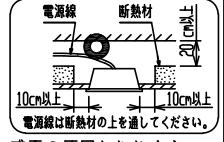

10										殿
9										
8										
7										
6	取付バネ	SUS t0.4	2							LED一体型ベース照明(埋込下面開放形 W300) MEB4104/40N5SG-N8
5	取付金具	SGC t0.8	2							
4	本体	銅板 t0.5	1	カラー鋼板白色	承認	検 図	設計	尺度	1/10.1/5	発行 . . .
3	端子台		1	N-4408	野村	-	森	F D	LF-996115B	
2	電源		1	ライトユニットに組込み						
1	ライトユニット	PC	1	乳白色						
番号	名称	材質	数量	備考	株式会社ホテルクス